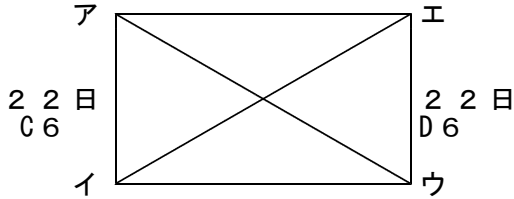

第32回全国・九州ミニバスケットボール大会県予選会組み合わせ表

☆ 21日(土)、22日(日) : C・Dコート(佐土原町体育館)
 ☆ 23日(月) : A・Bコート(さくらアリーナ)

【男子】

21、22日の試合

22日の試合

【決勝リーグ】

23日の試合

【決勝リーグ】

	Aコート	Bコート
第2試合	C6勝対D6負	C6負対D6勝
第4試合	C6勝対D6勝	C6負対D6負

【女子】

21、22日の試合

22日の試合

【決勝リーグ】

23日の試合

【決勝リーグ】

	Aコート	Bコート
第1試合	C5勝対D5負	C5負対D5勝
第3試合	C5勝対D5勝	C5負対D5負