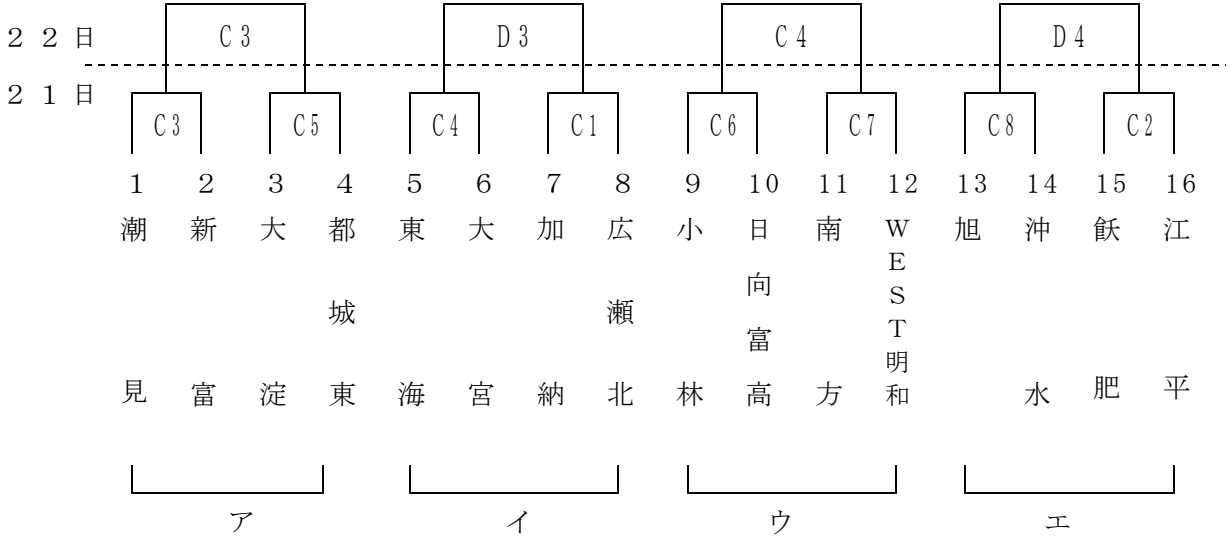

第32回全国・九州ミニバスケットボール大会県予選会組み合わせ表

☆ 21日(土)、22日(日) : C・Dコート(佐土原町体育館)
 ☆ 23日(月) : A・Bコート(さくらアリーナ)

【男子】

21、22日の試合

22日の試合

【決勝リーグ】

23日の試合

【決勝リーグ】

	Aコート	Bコート
第2試合	C6勝対D6負	C6負対D6勝
第4試合	C6勝対D6勝	C6負対D6負

【女子】

21、22日の試合

22日の試合

【決勝リーグ】

23日の試合

【決勝リーグ】

	Aコート	Bコート
第1試合	C5勝対D5負	C5負対D5勝
第3試合	C5勝対D5勝	C5負対D5負