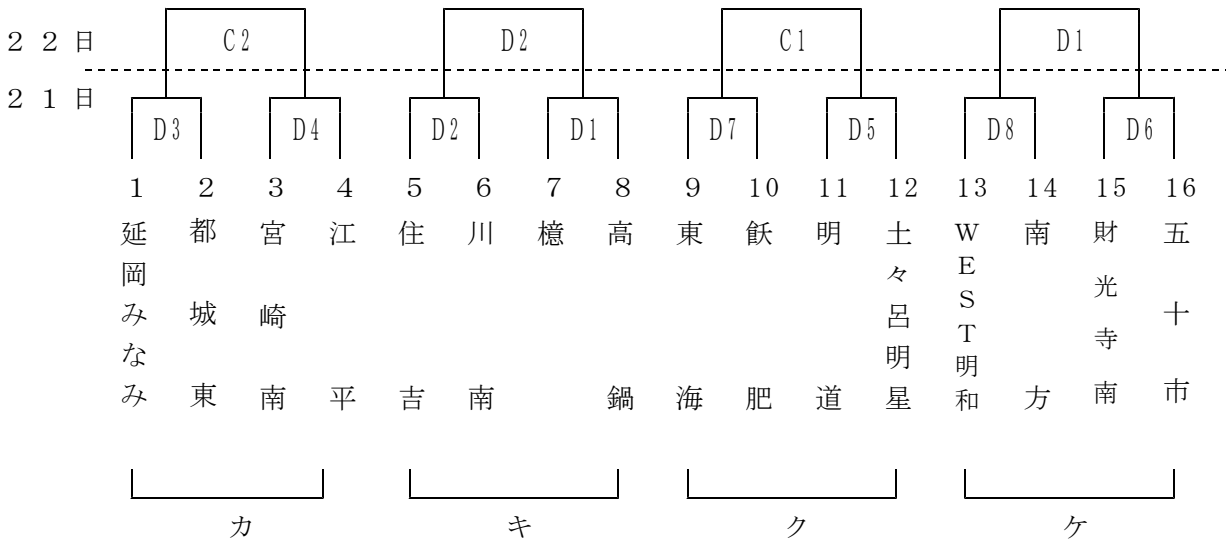

第32回全国・九州ミニバスケットボール大会県予選会組み合わせ表

☆ 21日(土)、22日(日) : C・Dコート(佐土原町体育館)
 ☆ 23日(月) : A・Bコート(さくらアリーナ)

【男子】

21、22日の試合

22日の試合

【決勝リーグ】

23日の試合

【決勝リーグ】

	Aコート	Bコート
第2試合	C6勝対D6負	C6負対D6勝
第4試合	C6勝対D6勝	C6負対D6負

【女子】

21、22日の試合

22日の試合

【決勝リーグ】

23日の試合

【決勝リーグ】

	Aコート	Bコート
第1試合	C5勝対D5負	C5負対D5勝
第3試合	C5勝対D5勝	C5負対D5負