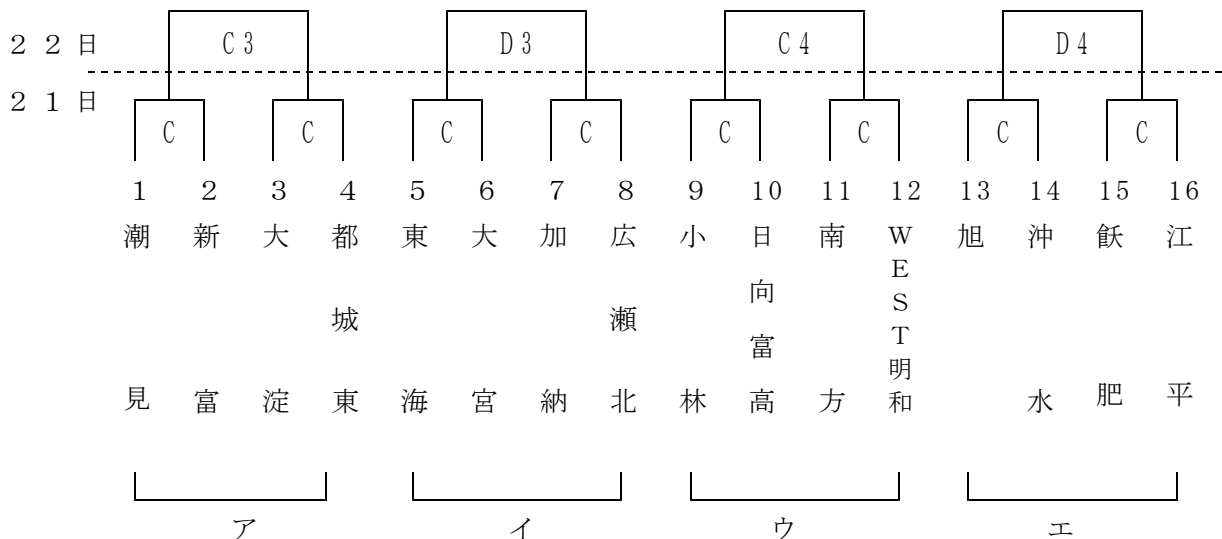

第32回全国・九州ミニバスケットボール大会県予選会組み合わせ表

☆ 21日(土)、22日(日) : C・Dコート(佐土原町体育館)
 ☆ 23日(月) : A・Bコート(さくらアリーナ)

【男子】

21、22日の試合

22日の試合 【決勝リーグ】

23日の試合 【決勝リーグ】

	Aコート	Bコート
第2試合	C 6勝対D 6負	C 6負対D 6勝
第4試合	C 6勝対D 6勝	C 6負対D 6負

【女子】

21、22日の試合

22日の試合 【決勝リーグ】

23日の試合 【決勝リーグ】

	Aコート	Bコート
第1試合	C 5勝対D 5負	C 5負対D 5勝
第3試合	C 5勝対D 5勝	C 5負対D 5負