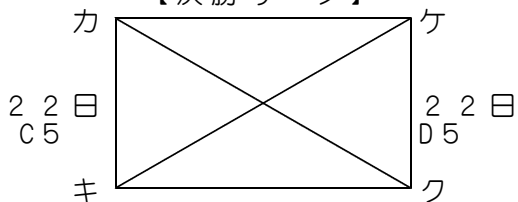

22日の試合 【決勝リーグ】

23日の試合 【決勝リーグ】

	Aコート	Bコート
第1試合	C 5勝対D 5負	C 5負対D 5勝
第3試合	C 5勝対D 5勝	C 5負対D 5負