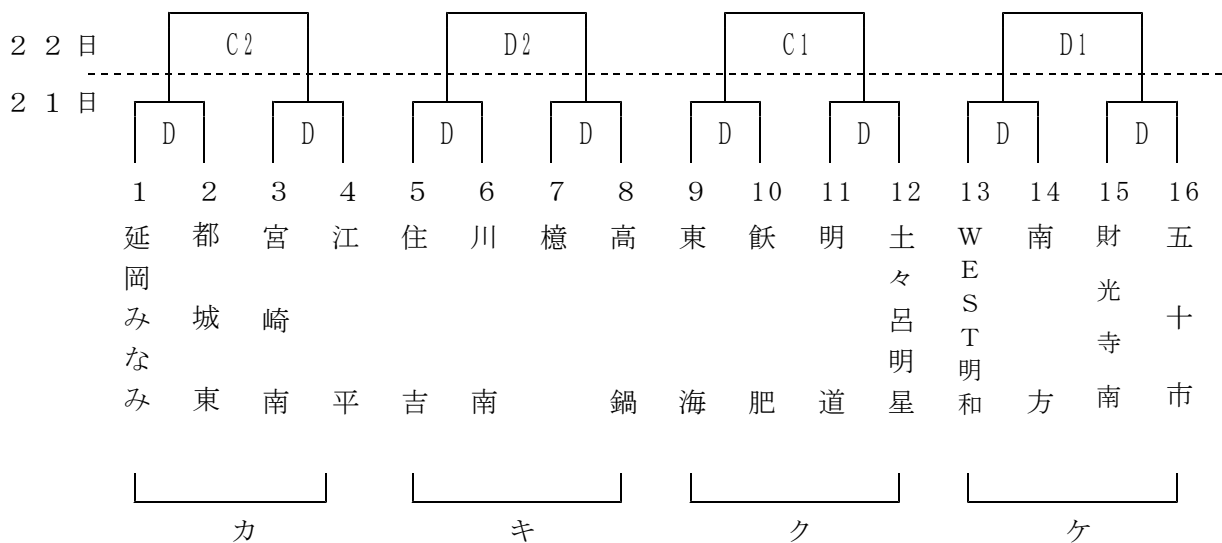

第32回全国・九州ミニバスケットボール大会県予選会組み合わせ表

☆ 21日(土)、22日(日) : C・Dコート(佐土原町体育館)
 ☆ 23日(月) : A・Bコート(さくらアリーナ)

【男子】

21、22日の試合

22日の試合 【決勝リーグ】

23日の試合 【決勝リーグ】

	Aコート	Bコート
第2試合	C 6勝対D 6負	C 6負対D 6勝
第4試合	C 6勝対D 6勝	C 6負対D 6負

【女子】

21、22日の試合

22日の試合 【決勝リーグ】

23日の試合 【決勝リーグ】

	Aコート	Bコート
第1試合	C 5勝対D 5負	C 5負対D 5勝
第3試合	C 5勝対D 5勝	C 5負対D 5負