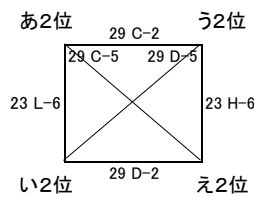

23日 宮崎県体育館
入替戦を参照

女子 I 部組合せ

22日 早水体育館
23日 早水体育館

22日 早水体育館
23日 早水体育館

22日 早水体育館
23日 アリーナ国富

22日 早水体育館
23日 アリーナ国富

23日 あい 早水体育館
うえ アリーナ国富
30日 高崎体育館

23日 あい 早水体育館
うえ アリーナ国富
29日 山田町体育館