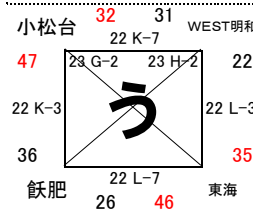

男子 I 部組合せ

22日 山之口体育館
23日 宮崎県体育館

22日 宮崎県体育館
23日 宮崎県体育館

22日 宮崎県体育館
23日 宮崎県体育館

22日 宮崎県体育館
23日 宮崎県体育館

23日 宮崎県体育館
30日 高崎体育館

23日 宮崎県体育館
29日 高崎体育館

23日 宮崎県体育館
29日 高崎体育館

23日 宮崎県体育館
入替戦を参照

女子 I 部組合せ

22日 早水体育館
23日 早水体育館

22日 早水体育館
23日 早水体育館

22日 早水体育館
23日 アリーナ国富

22日 早水体育館
23日 アリーナ国富

23日 あい 早水体育館
うえ アリーナ国富
30日 高崎体育館

23日 あい 早水体育館
うえ アリーナ国富
29日 山田町体育館