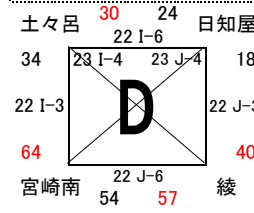

男子 I 部組合せ

22日 山之口体育館
23日 宮崎県体育館

22日 宮崎県体育館
23日 宮崎県体育館

22日 宮崎県体育館
23日 宮崎県体育館

22日 宮崎県体育館
23日 宮崎県体育館

23日 宮崎県体育館
30日 高崎体育館

23日 宮崎県体育館
29日 高崎体育館

23日 宮崎県体育館
29日 高崎体育館