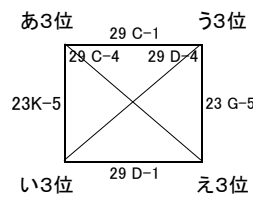

23日 あい 早水体育館
うえ アリーナ国富
29日 山田町体育館