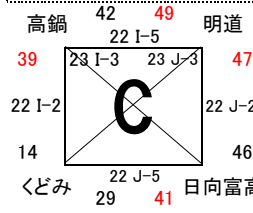

男子 I 部組合せ

22日 山之口体育館
23日 宮崎県体育館

22日 宮崎県体育館
23日 宮崎県体育館

22日 宮崎県体育館
23日 宮崎県体育館

22日 宮崎県体育館
23日 宮崎県体育館

23日 宮崎県体育館
30日 高崎体育館

23日 宮崎県体育館
29日 高崎体育館

23日 宮崎県体育館
29日 高崎体育館