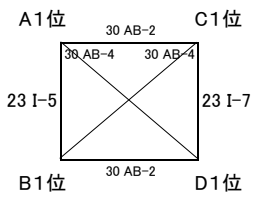

男子 I 部組合せ

22日 山之口体育館
23日 宮崎県体育館

22日 宮崎県体育館
23日 宮崎県体育館

22日 宮崎県体育館
23日 宮崎県体育館

22日 宮崎県体育館
23日 宮崎県体育館

23日 宮崎県体育館
30日 高崎体育館

23日 宮崎県体育館
29日 高崎体育館

23日 宮崎県体育館
29日 高崎体育館