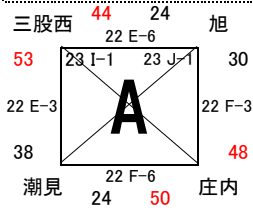

男子 I 部組合せ

22日 山之口体育館
23日 宮崎県体育館

22日 宮崎県体育館
23日 宮崎県体育館

22日 宮崎県体育館
23日 宮崎県体育館

22日 宮崎県体育館
23日 宮崎県体育館

23日 宮崎県体育館
30日 高崎体育館

23日 宮崎県体育館
29日 高崎体育館

23日 宮崎県体育館
29日 高崎体育館