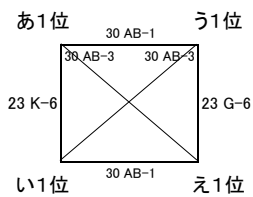

23日 宮崎県体育館
入替戦を参照

女子 I 部組合せ

22日 早水体育館
23日 早水体育館

22日 早水体育館
23日 早水体育館

22日 早水体育館
23日 アリーナ国富

22日 早水体育館
23日 アリーナ国富

23日 あい 早水体育館
うえ アリーナ国富
30日 高崎体育館

23日 あい 早水体育館
うえ アリーナ国富
29日 山田町体育館