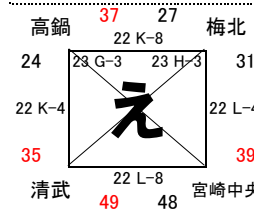

23日 宮崎県体育館
入替戦を参照

女子 I 部組合せ

22日 早水体育館
23日 早水体育館

22日 早水体育館
23日 早水体育館

22日 早水体育館
23日 アリーナ国富

22日 早水体育館
23日 アリーナ国富

23日 あい 早水体育館
うえ アリーナ国富
30日 高崎体育館

23日 あい 早水体育館
うえ アリーナ国富
29日 山田町体育館