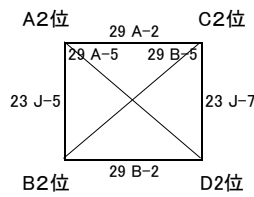

男子 I 部組合せ

22日 山之口体育館
23日 宮崎県体育館

22日 宮崎県体育館
23日 宮崎県体育館

22日 宮崎県体育館
23日 宮崎県体育館

22日 宮崎県体育館
23日 宮崎県体育館

23日 宮崎県体育館
30日 高崎体育館

23日 宮崎県体育館
29日 高崎体育館

23日 宮崎県体育館
29日 高崎体育館