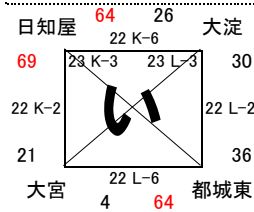

23日 宮崎県体育館
入替戦を参照

女子 I 部組合せ

22日 早水体育館
23日 早水体育館

22日 早水体育館
23日 早水体育館

22日 早水体育館
23日 アリーナ国富

22日 早水体育館
23日 アリーナ国富

23日 あい 早水体育館
うえ アリーナ国富
30日 高崎体育館

23日 あい 早水体育館
うえ アリーナ国富
29日 山田町体育館