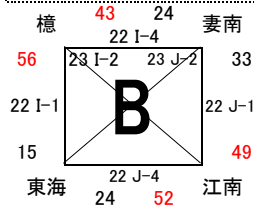

男子 I 部組合せ

22日 山之口体育館
23日 宮崎県体育館

22日 宮崎県体育館
23日 宮崎県体育館

22日 宮崎県体育館
23日 宮崎県体育館

22日 宮崎県体育館
23日 宮崎県体育館

23日 宮崎県体育館
30日 高崎体育館

23日 宮崎県体育館
29日 高崎体育館

23日 宮崎県体育館
29日 高崎体育館