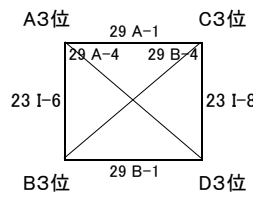

男子 I 部組合せ

22日 山之口体育館
23日 宮崎県体育館

22日 宮崎県体育館
23日 宮崎県体育館

22日 宮崎県体育館
23日 宮崎県体育館

22日 宮崎県体育館
23日 宮崎県体育館

23日 宮崎県体育館
30日 高崎体育館

23日 宮崎県体育館
29日 高崎体育館

23日 宮崎県体育館
29日 高崎体育館