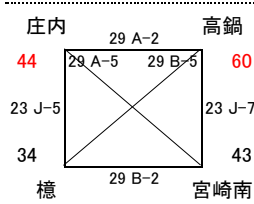

# 男子 I 部組合せ

22日 山之口体育館  
23日 宮崎県体育館

22日 宮崎県体育館  
23日 宮崎県体育館

22日 宮崎県体育館  
23日 宮崎県体育館

22日 宮崎県体育館  
23日 宮崎県体育館

23日 宮崎県体育館  
30日 高崎体育館

23日 宮崎県体育館  
29日 高崎体育館

23日 宮崎県体育館  
29日 高崎体育館