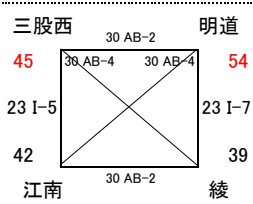

# 男子 I 部組合せ

22日 山之口体育館  
23日 宮崎県体育館

22日 宮崎県体育館  
23日 宮崎県体育館

22日 宮崎県体育館  
23日 宮崎県体育館

22日 宮崎県体育館  
23日 宮崎県体育館

23日 宮崎県体育館  
30日 高崎体育館

23日 宮崎県体育館  
29日 高崎体育館

23日 宮崎県体育館  
29日 高崎体育館