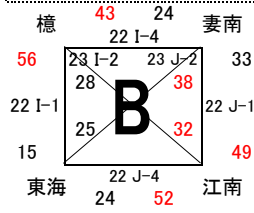

# 男子 I 部組合せ

22日 山之口体育館  
23日 宮崎県体育館

22日 宮崎県体育館  
23日 宮崎県体育館

22日 宮崎県体育館  
23日 宮崎県体育館

22日 宮崎県体育館  
23日 宮崎県体育館

23日 宮崎県体育館  
30日 高崎体育館

23日 宮崎県体育館  
29日 高崎体育館

23日 宮崎県体育館  
29日 高崎体育館