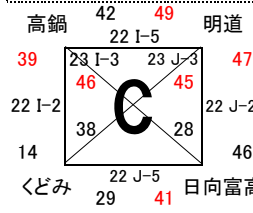

# 男子 I 部組合せ

22日 山之口体育館  
23日 宮崎県体育館

22日 宮崎県体育館  
23日 宮崎県体育館

22日 宮崎県体育館  
23日 宮崎県体育館

22日 宮崎県体育館  
23日 宮崎県体育館

23日 宮崎県体育館  
30日 高崎体育館

23日 宮崎県体育館  
29日 高崎体育館

23日 宮崎県体育館  
29日 高崎体育館