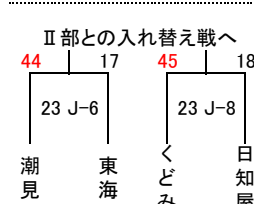

# 男子 I 部組合せ

22日 山之口体育館  
23日 宮崎県体育館

22日 宮崎県体育館  
23日 宮崎県体育館

22日 宮崎県体育館  
23日 宮崎県体育館

22日 宮崎県体育館  
23日 宮崎県体育館

23日 宮崎県体育館  
30日 高崎体育館

23日 宮崎県体育館  
29日 高崎体育館

23日 宮崎県体育館  
29日 高崎体育館

23日 宮崎県体育館  
入替戦を参照