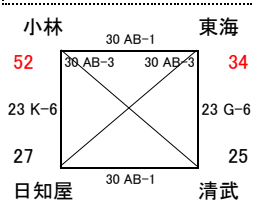

# 女子 I 部組合せ

22日 早水体育館  
23日 早水体育館

22日 早水体育館  
23日 早水体育館

22日 早水体育館  
23日 アリーナ国富

22日 早水体育館  
23日 アリーナ国富

23日 あい 早水体育館  
うえ アリーナ国富  
30日 高崎体育館

23日 あい 早水体育館  
うえ アリーナ国富  
29日 山田町体育館

23日 あい 早水体育館  
うえ アリーナ国富  
29日 山田町体育館