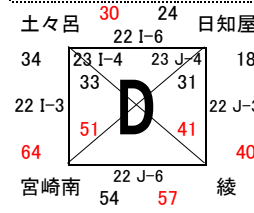

# 男子 I 部組合せ

22日 山之口体育館  
23日 宮崎県体育館

22日 宮崎県体育館  
23日 宮崎県体育館

22日 宮崎県体育館  
23日 宮崎県体育館

22日 宮崎県体育館  
23日 宮崎県体育館

23日 宮崎県体育館  
30日 高崎体育館

23日 宮崎県体育館  
29日 高崎体育館

23日 宮崎県体育館  
29日 高崎体育館