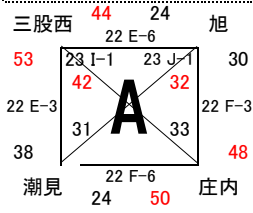

# 男子 I 部組合せ

22日 山之口体育館  
23日 宮崎県体育館

22日 宮崎県体育館  
23日 宮崎県体育館

22日 宮崎県体育館  
23日 宮崎県体育館

22日 宮崎県体育館  
23日 宮崎県体育館

23日 宮崎県体育館  
30日 高崎体育館

23日 宮崎県体育館  
29日 高崎体育館

23日 宮崎県体育館  
29日 高崎体育館