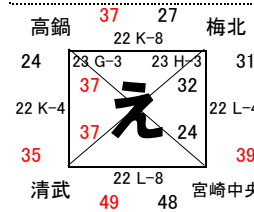

# 女子 I 部組合せ

22日 早水体育館  
23日 早水体育館

22日 早水体育館  
23日 早水体育館

22日 早水体育館  
23日 アリーナ国富

22日 早水体育館  
23日 アリーナ国富

23日 あい 早水体育館  
うえ アリーナ国富  
30日 高崎体育館

23日 あい 早水体育館  
うえ アリーナ国富  
29日 山田町体育館

23日 あい 早水体育館  
うえ アリーナ国富  
29日 山田町体育館