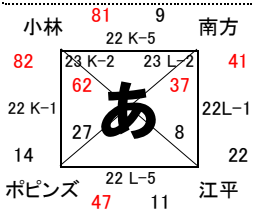

女子 I 部組合せ

22日 早水体育館
23日 早水体育館