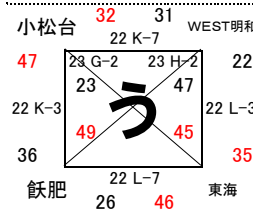

# 女子 I 部組合せ

22日 早水体育館  
23日 早水体育館

22日 早水体育館  
23日 早水体育館

22日 早水体育館  
23日 アリーナ国富

22日 早水体育館  
23日 アリーナ国富

23日 あい 早水体育館  
うえ アリーナ国富  
30日 高崎体育館

23日 あい 早水体育館  
うえ アリーナ国富  
29日 山田町体育館

23日 あい 早水体育館  
うえ アリーナ国富  
29日 山田町体育館