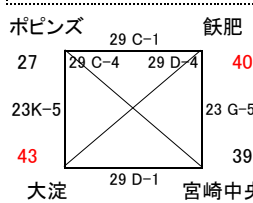

# 女子 I 部組合せ

22日 早水体育館  
23日 早水体育館

22日 早水体育館  
23日 早水体育館

22日 早水体育館  
23日 アリーナ国富

22日 早水体育館  
23日 アリーナ国富

23日 あい 早水体育館  
うえ アリーナ国富  
30日 高崎体育館

23日 あい 早水体育館  
うえ アリーナ国富  
29日 山田町体育館

23日 あい 早水体育館  
うえ アリーナ国富  
29日 山田町体育館