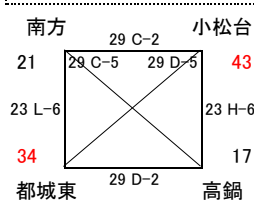

# 女子 I 部組合せ

22日 早水体育館  
23日 早水体育館

22日 早水体育館  
23日 早水体育館

22日 早水体育館  
23日 アリーナ国富

22日 早水体育館  
23日 アリーナ国富

23日 あい 早水体育館  
うえ アリーナ国富  
30日 高崎体育館

23日 あい 早水体育館  
うえ アリーナ国富  
29日 山田町体育館

23日 あい 早水体育館  
うえ アリーナ国富  
29日 山田町体育館