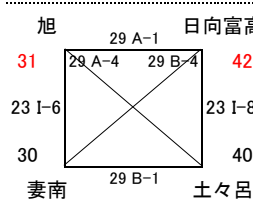

# 男子 I 部組合せ

22日 山之口体育館  
23日 宮崎県体育館

22日 宮崎県体育館  
23日 宮崎県体育館

22日 宮崎県体育館  
23日 宮崎県体育館

22日 宮崎県体育館  
23日 宮崎県体育館

23日 宮崎県体育館  
30日 高崎体育館

23日 宮崎県体育館  
29日 高崎体育館

23日 宮崎県体育館  
29日 高崎体育館