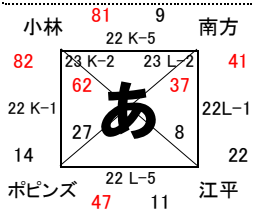

女子 I 部組合せ

22日 早水体育館
23日 早水体育館