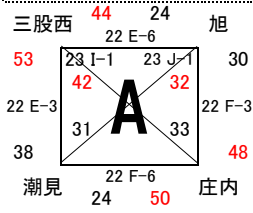

# 男子 I 部組合せ

22日 山之口体育館  
23日 宮崎県体育館

22日 宮崎県体育館  
23日 宮崎県体育館

22日 宮崎県体育館  
23日 宮崎県体育館

22日 宮崎県体育館  
23日 宮崎県体育館

23日 宮崎県体育館  
30日 高崎体育館

23日 宮崎県体育館  
29日 高崎体育館

23日 宮崎県体育館  
29日 高崎体育館