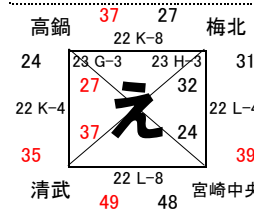

23日 宮崎県体育館  
入替戦を参照

# 女子 I 部組合せ

22日 早水体育館  
23日 早水体育館

22日 早水体育館  
23日 早水体育館

22日 早水体育館  
23日 アリーナ国富

22日 早水体育館  
23日 アリーナ国富

23日 あい 早水体育館 うえ アリーナ国富  
30日 高崎体育館

23日 あい 早水体育館 うえ アリーナ国富  
29日 山田町体育館

23日 あい 早水体育館 うえ アリーナ国富  
29日 山田町体育館