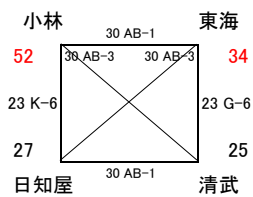

# 女子 I 部組合せ

22日 早水体育館  
23日 早水体育館

22日 早水体育館  
23日 早水体育館

22日 早水体育館  
23日 アリーナ国富

22日 早水体育館  
23日 アリーナ国富

23日 あい 早水体育館 うえ アリーナ国富  
30日 高崎体育館

23日 あい 早水体育館 うえ アリーナ国富  
29日 山田町体育館

23日 あい 早水体育館 うえ アリーナ国富  
29日 山田町体育館