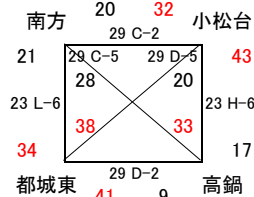

# 女子 I 部組合せ

22日 早水体育館  
23日 早水体育館

22日 早水体育館  
23日 早水体育館

22日 早水体育館  
23日 アリーナ国富

22日 早水体育館  
23日 アリーナ国富

23日 あい 早水体育館 うえ アリーナ国富  
30日 高崎体育館

23日 あい 早水体育館 うえ アリーナ国富  
29日 山田町体育館

23日 あい 早水体育館 うえ アリーナ国富  
29日 山田町体育館