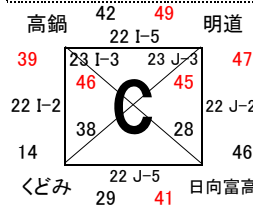

# 男子 I 部組合せ

22日 山之口体育館  
23日 宮崎県体育館

22日 宮崎県体育館  
23日 宮崎県体育館

22日 宮崎県体育館  
23日 宮崎県体育館

22日 宮崎県体育館  
23日 宮崎県体育館

23日 宮崎県体育館  
30日 高崎体育館

23日 宮崎県体育館  
29日 高崎体育館

23日 宮崎県体育館  
29日 高崎体育館