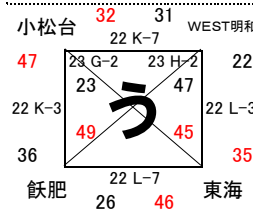

# 女子 I 部組合せ

22日 早水体育館  
23日 早水体育館

22日 早水体育館  
23日 早水体育館

22日 早水体育館  
23日 アリーナ国富

22日 早水体育館  
23日 アリーナ国富

23日 あい 早水体育館 うえ アリーナ国富  
30日 高崎体育館

23日 あい 早水体育館 うえ アリーナ国富  
29日 山田町体育館

23日 あい 早水体育館 うえ アリーナ国富  
29日 山田町体育館