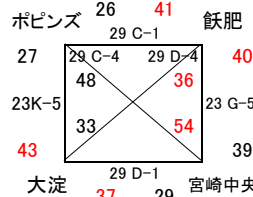

# 女子 I 部組合せ

22日 早水体育館  
23日 早水体育館

22日 早水体育館  
23日 早水体育館

22日 早水体育館  
23日 アリーナ国富

22日 早水体育館  
23日 アリーナ国富

23日 あい 早水体育館 うえ アリーナ国富  
30日 高崎体育館

23日 あい 早水体育館 うえ アリーナ国富  
29日 山田町体育館

23日 あい 早水体育館 うえ アリーナ国富  
29日 山田町体育館