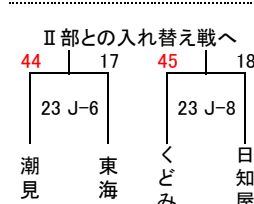

# 男子 I 部組合せ

22日 山之口体育館  
23日 宮崎県体育館

22日 宮崎県体育館  
23日 宮崎県体育館

22日 宮崎県体育館  
23日 宮崎県体育館

22日 宮崎県体育館  
23日 宮崎県体育館

23日 宮崎県体育館  
30日 高崎体育館

23日 宮崎県体育館  
29日 高崎体育館

23日 宮崎県体育館  
29日 高崎体育館

23日 宮崎県体育館  
入替戦を参照