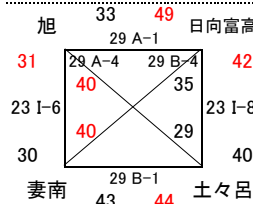

# 男子 I 部組合せ

22日 山之口体育館  
23日 宮崎県体育館

22日 宮崎県体育館  
23日 宮崎県体育館

22日 宮崎県体育館  
23日 宮崎県体育館

22日 宮崎県体育館  
23日 宮崎県体育館

23日 宮崎県体育館  
30日 高崎体育館

23日 宮崎県体育館  
29日 高崎体育館

23日 宮崎県体育館  
29日 高崎体育館