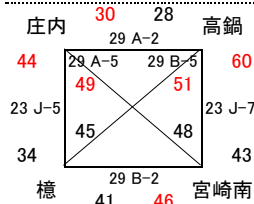

# 男子 I 部組合せ

22日 山之口体育館  
23日 宮崎県体育館

22日 宮崎県体育館  
23日 宮崎県体育館

22日 宮崎県体育館  
23日 宮崎県体育館

22日 宮崎県体育館  
23日 宮崎県体育館

23日 宮崎県体育館  
30日 高崎体育館

23日 宮崎県体育館  
29日 高崎体育館

23日 宮崎県体育館  
29日 高崎体育館