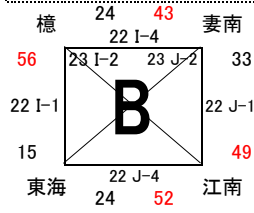

# 男子 I 部組合せ

22日 山之口体育館  
23日 宮崎県体育館

22日 宮崎県体育館  
23日 宮崎県体育館

22日 宮崎県体育館  
23日 宮崎県体育館

22日 宮崎県体育館  
23日 宮崎県体育館

23日 宮崎県体育館  
30日 高崎体育館

23日 宮崎県体育館  
29日 高崎体育館

23日 宮崎県体育館  
29日 高崎体育館