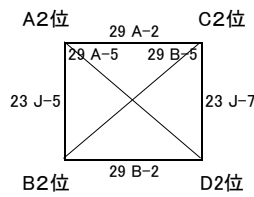

# 男子 I 部組合せ

22日 山之口体育館  
23日 宮崎県体育館

22日 宮崎県体育館  
23日 宮崎県体育館

22日 宮崎県体育館  
23日 宮崎県体育館

22日 宮崎県体育館  
23日 宮崎県体育館

23日 宮崎県体育館  
30日 高崎体育館

23日 宮崎県体育館  
29日 高崎体育館

23日 宮崎県体育館  
29日 高崎体育館