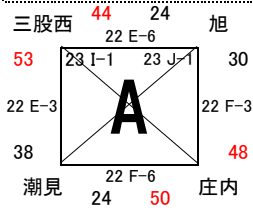

# 男子 I 部組合せ

22日 山之口体育館  
23日 宮崎県体育館

22日 宮崎県体育館  
23日 宮崎県体育館

22日 宮崎県体育館  
23日 宮崎県体育館

22日 宮崎県体育館  
23日 宮崎県体育館

23日 宮崎県体育館  
30日 高崎体育館

23日 宮崎県体育館  
29日 高崎体育館

23日 宮崎県体育館  
29日 高崎体育館