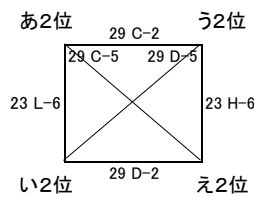

# 女子 I 部組合せ

22日 早水体育館  
23日 早水体育館

22日 早水体育館  
23日 早水体育館

22日 早水体育館  
23日 アリーナ国富

22日 早水体育館  
23日 アリーナ国富

23日 あい 早水体育館  
うえ アリーナ国富  
30日 高崎体育館

23日 あい 早水体育館  
うえ アリーナ国富  
29日 山田町体育館

23日 あい 早水体育館  
うえ アリーナ国富  
29日 山田町体育館