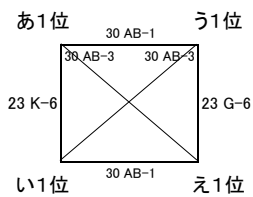

# 女子 I 部組合せ

22日 早水体育館  
23日 早水体育館

22日 早水体育館  
23日 早水体育館

22日 早水体育館  
23日 アリーナ国富

22日 早水体育館  
23日 アリーナ国富

23日 あい 早水体育館  
うえ アリーナ国富  
30日 高崎体育館

23日 あい 早水体育館  
うえ アリーナ国富  
29日 山田町体育館

23日 あい 早水体育館  
うえ アリーナ国富  
29日 山田町体育館