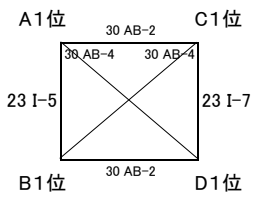

# 男子 I 部組合せ

22日 山之口体育館  
23日 宮崎県体育館

22日 宮崎県体育館  
23日 宮崎県体育館

22日 宮崎県体育館  
23日 宮崎県体育館

22日 宮崎県体育館  
23日 宮崎県体育館

23日 宮崎県体育館  
30日 高崎体育館

23日 宮崎県体育館  
29日 高崎体育館

23日 宮崎県体育館  
29日 高崎体育館