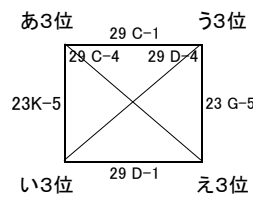

# 女子 I 部組合せ

22日 早水体育館  
23日 早水体育館

22日 早水体育館  
23日 早水体育館

22日 早水体育館  
23日 アリーナ国富

22日 早水体育館  
23日 アリーナ国富

23日 あい 早水体育館  
うえ アリーナ国富  
30日 高崎体育館

23日 あい 早水体育館  
うえ アリーナ国富  
29日 山田町体育館

23日 あい 早水体育館  
うえ アリーナ国富  
29日 山田町体育館