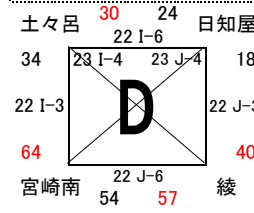

# 男子 I 部組合せ

22日 山之口体育館  
23日 宮崎県体育館

22日 宮崎県体育館  
23日 宮崎県体育館

22日 宮崎県体育館  
23日 宮崎県体育館

22日 宮崎県体育館  
23日 宮崎県体育館

23日 宮崎県体育館  
30日 高崎体育館

23日 宮崎県体育館  
29日 高崎体育館

23日 宮崎県体育館  
29日 高崎体育館