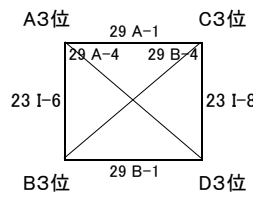

# 男子 I 部組合せ

22日 山之口体育館  
23日 宮崎県体育館

22日 宮崎県体育館  
23日 宮崎県体育館

22日 宮崎県体育館  
23日 宮崎県体育館

22日 宮崎県体育館  
23日 宮崎県体育館

23日 宮崎県体育館  
30日 高崎体育館

23日 宮崎県体育館  
29日 高崎体育館

23日 宮崎県体育館  
29日 高崎体育館