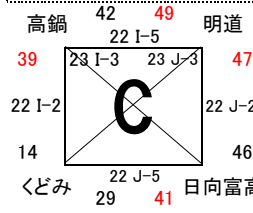

# 男子 I 部組合せ

22日 山之口体育館  
23日 宮崎県体育館

22日 宮崎県体育館  
23日 宮崎県体育館

22日 宮崎県体育館  
23日 宮崎県体育館

22日 宮崎県体育館  
23日 宮崎県体育館

23日 宮崎県体育館  
30日 高崎体育館

23日 宮崎県体育館  
29日 高崎体育館

23日 宮崎県体育館  
29日 高崎体育館