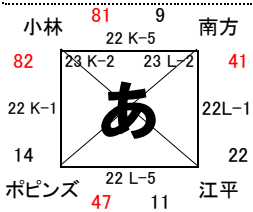

女子 I 部組合せ

22日 早水体育館
23日 早水体育館