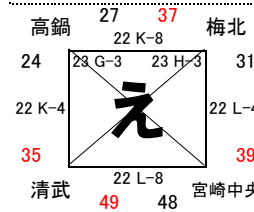

# 女子 I 部組合せ

22日 早水体育館  
23日 早水体育館

22日 早水体育館  
23日 早水体育館

22日 早水体育館  
23日 アリーナ国富

22日 早水体育館  
23日 アリーナ国富

23日 あい 早水体育館  
うえ アリーナ国富  
30日 高崎体育館

23日 あい 早水体育館  
うえ アリーナ国富  
29日 山田町体育館

23日 あい 早水体育館  
うえ アリーナ国富  
29日 山田町体育館