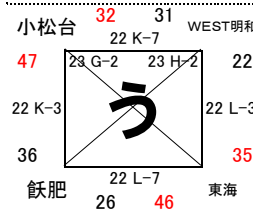

# 女子 I 部組合せ

22日 早水体育館  
23日 早水体育館

22日 早水体育館  
23日 早水体育館

22日 早水体育館  
23日 アリーナ国富

22日 早水体育館  
23日 アリーナ国富

23日 あい 早水体育館  
うえ アリーナ国富  
30日 高崎体育館

23日 あい 早水体育館  
うえ アリーナ国富  
29日 山田町体育館

23日 あい 早水体育館  
うえ アリーナ国富  
29日 山田町体育館