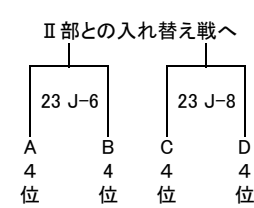

23日 宮崎県体育館
入替戦を参照