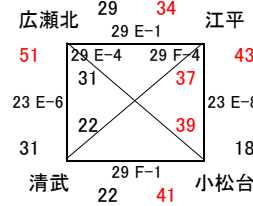

## 男子Ⅱ部組合せ

22日 佐土原体育館  
23日 山之口体育館

22日 佐土原体育館  
23日 山之口体育館

22日 佐土原体育館  
23日 山之口体育館

22日 山之口体育館  
23日 山之口体育館

23日 山之口体育館  
入替戦を参照

23日 山之口体育館  
29日 山之口体育館

23日 山之口体育館  
29日 山之口体育館