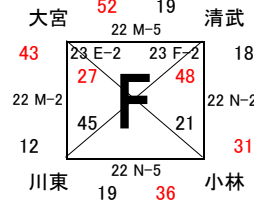

## 男子Ⅱ部組合せ

22日 佐土原体育館  
23日 山之口体育館

22日 佐土原体育館  
23日 山之口体育館

22日 佐土原体育館  
23日 山之口体育館

22日 山之口体育館  
23日 山之口体育館

23日 山之口体育館  
入替戦を参照

23日 山之口体育館  
29日 山之口体育館

23日 山之口体育館  
29日 山之口体育館