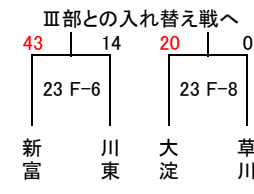

23日 山之口体育館
入替戦を参照