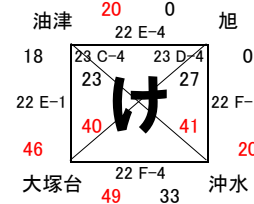

## 女子Ⅱ部組合せ

22日 山田町体育館  
23日 山田町体育館

22日 山田町体育館  
23日 山田町体育館

22日 山田町体育館  
23日 山田町体育館

22日 山之口体育館  
23日 山田町体育館

23日 山田町体育館  
入替戦を参照

23日 山田町体育館  
29日 アリーナ国富

23日 山田町体育館  
29日 アリーナ国富