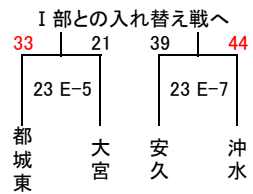

## 男子Ⅱ部組合せ

22日 佐土原体育館  
23日 山之口体育館

22日 佐土原体育館  
23日 山之口体育館

22日 佐土原体育館  
23日 山之口体育館

22日 山之口体育館  
23日 山之口体育館

23日 山之口体育館  
入替戦を参照

23日 山之口体育館  
29日 山之口体育館

23日 山之口体育館  
29日 山之口体育館