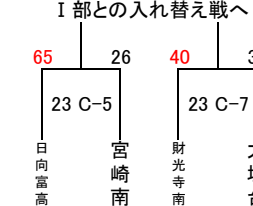

## 女子Ⅱ部組合せ

22日 山田町体育館  
23日 山田町体育館

22日 山田町体育館  
23日 山田町体育館

22日 山田町体育館  
23日 山田町体育館

22日 山之口体育館  
23日 山田町体育館

23日 山田町体育館  
入替戦を参照

23日 山田町体育館  
29日 アリーナ国富

23日 山田町体育館  
29日 アリーナ国富