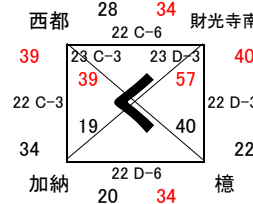

## 女子Ⅱ部組合せ

22日 山田町体育館  
23日 山田町体育館

22日 山田町体育館  
23日 山田町体育館

22日 山田町体育館  
23日 山田町体育館

22日 山之口体育館  
23日 山田町体育館

23日 山田町体育館  
入替戦を参照

23日 山田町体育館  
29日 アリーナ国富

23日 山田町体育館  
29日 アリーナ国富