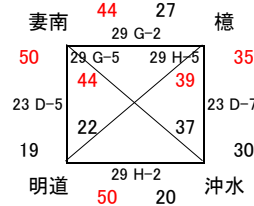

## 女子Ⅱ部組合せ

22日 山田町体育館  
23日 山田町体育館

22日 山田町体育館  
23日 山田町体育館

22日 山田町体育館  
23日 山田町体育館

22日 山之口体育館  
23日 山田町体育館

23日 山田町体育館  
入替戦を参照

23日 山田町体育館  
29日 アリーナ国富

23日 山田町体育館  
29日 アリーナ国富