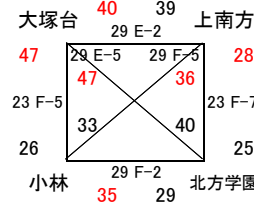

## 男子Ⅱ部組合せ

22日 佐土原体育館  
23日 山之口体育館

22日 佐土原体育館  
23日 山之口体育館

22日 佐土原体育館  
23日 山之口体育館

22日 山之口体育館  
23日 山之口体育館

23日 山之口体育館  
入替戦を参照

23日 山之口体育館  
29日 山之口体育館

23日 山之口体育館  
29日 山之口体育館