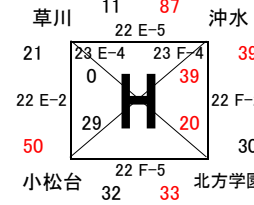

## 男子Ⅱ部組合せ

22日 佐土原体育館  
23日 山之口体育館

22日 佐土原体育館  
23日 山之口体育館

22日 佐土原体育館  
23日 山之口体育館

22日 山之口体育館  
23日 山之口体育館

23日 山之口体育館  
入替戦を参照

23日 山之口体育館  
29日 山之口体育館

23日 山之口体育館  
29日 山之口体育館