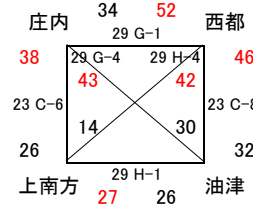

## 女子Ⅱ部組合せ

22日 山田町体育館  
23日 山田町体育館

22日 山田町体育館  
23日 山田町体育館

22日 山田町体育館  
23日 山田町体育館

22日 山之口体育館  
23日 山田町体育館

23日 山田町体育館  
入替戦を参照

23日 山田町体育館  
29日 アリーナ国富

23日 山田町体育館  
29日 アリーナ国富