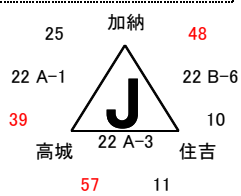

男子Ⅲ部組合せ

22日 高崎体育館

飢肥 20 - 23 高千穂

22日 高崎体育館

22日 高崎体育館

22日 高崎体育館

23日 高崎体育館

23日 高崎体育館