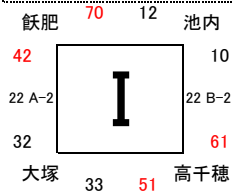

男子Ⅲ部組合せ

22日 高崎体育館

飢肥 20 - 23 高千穂

22日 高崎体育館

22日 高崎体育館

22日 高崎体育館

23日 高崎体育館

23日 高崎体育館