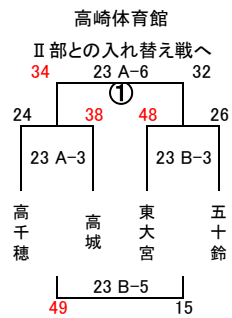

男子Ⅲ部組合せ

22日 高崎体育館

飢肥 20 - 23 高千穂

22日 高崎体育館

22日 高崎体育館

22日 高崎体育館

23日 高崎体育館

23日 高崎体育館

23日 高崎体育館

23日 高崎体育館

入替戦を参照

29日 アリナーナ国富

入替戦を参照

女子Ⅲ部組合せ

23日 早水体育館

入替戦を参照

23日 アリナーナ国富

入替戦を参照