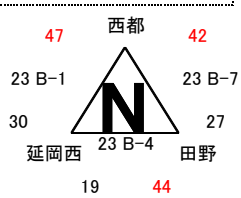

男子Ⅲ部組合せ

22日 高崎体育館

飢肥 20 - 23 高千穂

22日 高崎体育館

22日 高崎体育館

22日 高崎体育館

23日 高崎体育館

23日 高崎体育館