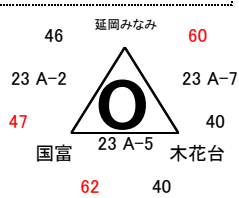

男子Ⅲ部組合せ

22日 高崎体育館

飢肥 20 - 23 高千穂

22日 高崎体育館

22日 高崎体育館

22日 高崎体育館

23日 高崎体育館

23日 高崎体育館

23日 高崎体育館

23日 高崎体育館

入替戦を参照

29日 アリナーナ国富

入替戦を参照

女子Ⅲ部組合せ

23日 早水体育館

入替戦を参照

23日 アリナーナ国富

入替戦を参照