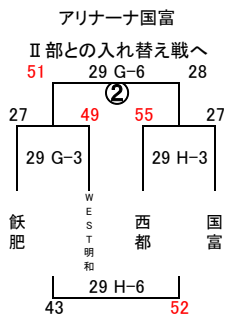

男子Ⅲ部組合せ

22日 高崎体育館

飢肥 20 - 23 高千穂

22日 高崎体育館

22日 高崎体育館

22日 高崎体育館

23日 高崎体育館

23日 高崎体育館

23日 高崎体育館

23日 高崎体育館

入替戦を参照

29日 アリナーナ国富

入替戦を参照

女子Ⅲ部組合せ

23日 早水体育館

入替戦を参照

23日 アリナーナ国富

入替戦を参照