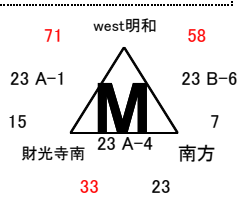

男子Ⅲ部組合せ

22日 高崎体育館

飢肥 20 - 23 高千穂

22日 高崎体育館

22日 高崎体育館

22日 高崎体育館

23日 高崎体育館

23日 高崎体育館