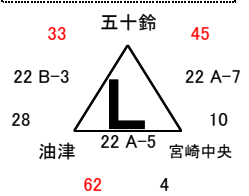

男子Ⅲ部組合せ

22日 高崎体育館

飢肥 20 - 23 高千穂

22日 高崎体育館

22日 高崎体育館

22日 高崎体育館

23日 高崎体育館

23日 高崎体育館