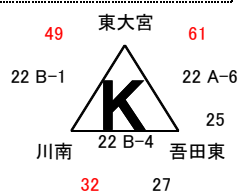

男子Ⅲ部組合せ

22日 高崎体育館

飢肥 20 - 23 高千穂

22日 高崎体育館

22日 高崎体育館

22日 高崎体育館

23日 高崎体育館

23日 高崎体育館