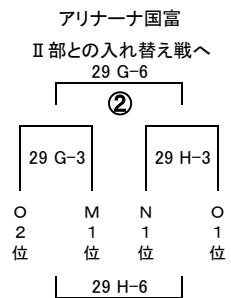

男子Ⅲ部組合せ

22日 高崎体育館

70 12
 飫肥 22 A-4 池内
 42 10
 22 A-2 **I** 22 B-2
 32 61
 大塚 22 B-5 高千穂
 33 51

順位決定戦
 飫肥 20 - 23 高千穂

22日 高崎体育館

25 加納 48
 22 A-1 **J** 22 B-6
 39 10
 高城 22 A-3 住吉
 57 11

22日 高崎体育館

49 東大宮 61
 22 B-1 **K** 22 A-6
 29 25
 川南 22 B-4 吾田東
 32 27

22日 高崎体育館

33 五十鈴 45
 22 B-3 **L** 22 A-7
 28 10
 油津 22 A-5 宮崎中央
 62 4

23日 高崎体育館

west明和
 23 A-1 **M** 23 B-6
 財光寺南 23 A-4 南方

23日 高崎体育館

西都
 23 B-1 **N** 23 B-7
 延岡西 23 B-4 田野

23日 高崎体育館

延岡みなみ
 23 A-2 **O** 23 A-7
 国富 23 A-5 木花台

23日 高崎体育館
 入替戦を参照

29日 アリナーナ国富
 入替戦を参照

女子Ⅲ部組合せ

23日 早水体育館
 入替戦を参照

三股 飯野
 23 K-4 **さ**
 23 K-1 23 L-1
 五十鈴 23 L-4 木花台

23日 アリナーナ国富
 入替戦を参照

土々呂明星 多賀
 23 G-4 **し**
 23 G-1 23 H-1
 くどみ 23 H-4 住吉