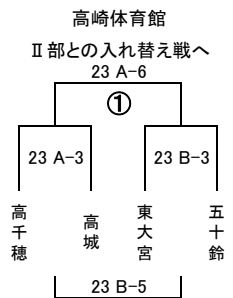

男子Ⅲ部組合せ

22日 高崎体育館

70 12
飫肥 22 A-4 池内
42 10
22 A-2 **I** 22 B-2
32 61
大塚 22 B-5 高千穂
33 51

順位決定戦
飫肥 20 - 23 高千穂

22日 高崎体育館

25 加納 48
22 A-1 **J** 22 B-6
39 10
高城 22 A-3 住吉
57 11

22日 高崎体育館

49 東大宮 61
22 B-1 **K** 22 A-6
29 25
川南 22 B-4 吾田東
32 27

22日 高崎体育館

33 五十鈴 45
22 B-3 **L** 22 A-7
28 10
油津 22 A-5 宮崎中央
62 4

23日 高崎体育館

west明和
23 A-1 **M** 23 B-6
財光寺南 23 A-4 南方

23日 高崎体育館

西都
23 B-1 **N** 23 B-7
延岡西 23 B-4 田野

23日 高崎体育館

延岡みなみ
23 A-2 **O** 23 A-7
国富 23 A-5 木花台

23日 高崎体育館
入替戦を参照

29日 アリナーナ国富
入替戦を参照

女子Ⅲ部組合せ

23日 早水体育館
入替戦を参照

三股 飯野
23 K-4 **さ**
23 K-1 23 L-1
五十鈴 23 L-4 木花台

23日 アリナーナ国富
入替戦を参照

土々呂明星 多賀
23 G-4 **し**
23 G-1 23 H-1
くどみ 23 H-4 住吉