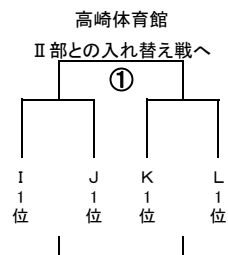

か3位 <3位

き3位 け3位

23日 山田町体育館
入替戦を参照

Ⅲ部との入れ替え戦へ

男子Ⅲ部組合せ

女子Ⅲ部組合せ

男子入替戦組合せ

13～20位決定戦(1部×2部入れ替え戦)