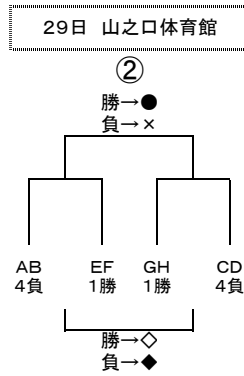

か3位 <3位

き3位 け3位

23日 山田町体育館
入替戦を参照

Ⅲ部との入れ替え戦へ

男子Ⅲ部組合せ

女子Ⅲ部組合せ

男子入替戦組合せ

13～20位決定戦(1部×2部入れ替え戦)