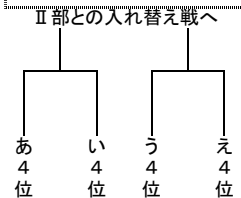

あ2位 う2位

い2位 え2位

23日 アリーナ国富
29日 山田町体育館

あ3位 う3位

い3位 え3位

23日 アリーナ国富
入替戦を参照

男子Ⅱ部組合せ

22日 佐土原体育館
23日 山之口体育館