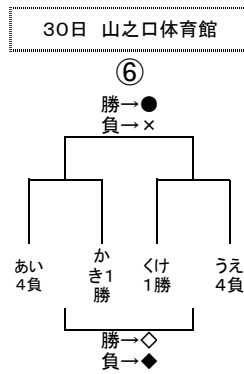

女子入替戦組合せ

13～20位決定戦(1部×2部入れ替え戦)