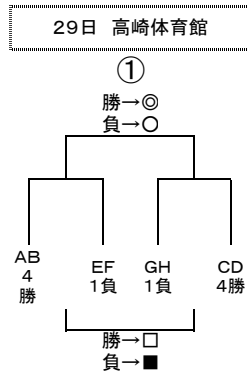

か3位 <3位

き3位 け3位

23日 山田町体育館
入替戦を参照

Ⅲ部との入れ替え戦へ

男子Ⅲ部組合せ

女子Ⅲ部組合せ

男子入替戦組合せ

13～20位決定戦(1部×2部入れ替え戦)