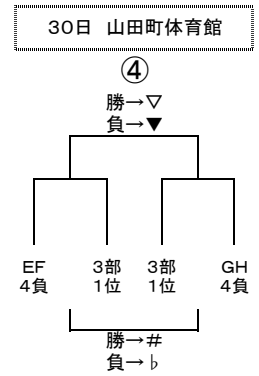

29～36位決定戦(2部×3部入れ替え戦)