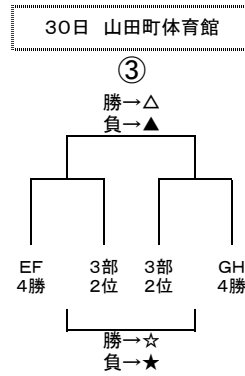

29～36位決定戦(2部×3部入れ替え戦)