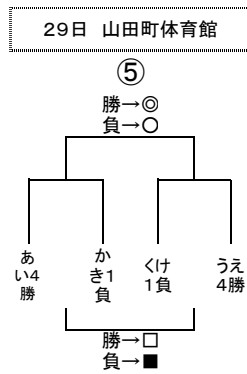

女子入替戦組合せ

13～20位決定戦(1部×2部入れ替え戦)