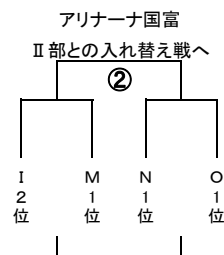

油津 旭

大塚台 沖水

23日 山田町体育館
入替戦を参照

I部との入れ替え戦へ

23日 山田町体育館
29日 アリーナ国富

か2位 <2位

き2位 け2位

23日 山田町体育館
29日 アリーナ国富

か3位 <3位

き3位 け3位

23日 山田町体育館
入替戦を参照

Ⅲ部との入れ替え戦へ

男子Ⅲ部組合せ

女子Ⅲ部組合せ

男子入替戦組合せ

13～20位決定戦(1部×2部入れ替え戦)

29～36位決定戦(2部×3部入れ替え戦)

女子入替戦組合せ

13～20位決定戦(1部×2部入れ替え戦)

29～36位決定戦(2部×3部入れ替え戦)