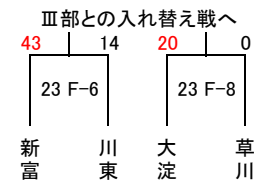

23日 山之口体育館
入替戦を参照