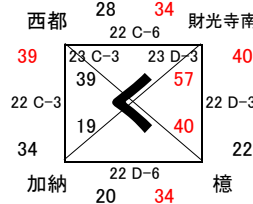

# 女子Ⅱ部組合せ

22日 山田町体育館  
23日 山田町体育館

22日 山田町体育館  
23日 山田町体育館

22日 山田町体育館  
23日 山田町体育館

22日 山之口体育館  
23日 山田町体育館

23日 山田町体育館  
入替戦を参照

23日 山田町体育館  
29日 アリーナ国富

23日 山田町体育館  
29日 アリーナ国富