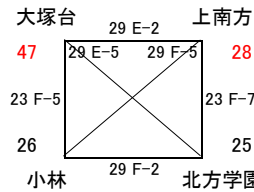

# 男子Ⅱ部組合せ

22日 佐土原体育館  
23日 山之口体育館

22日 佐土原体育館  
23日 山之口体育館

22日 佐土原体育館  
23日 山之口体育館

22日 山之口体育館  
23日 山之口体育館

23日 山之口体育館  
入替戦を参照

23日 山之口体育館  
29日 山之口体育館

23日 山之口体育館  
29日 山之口体育館