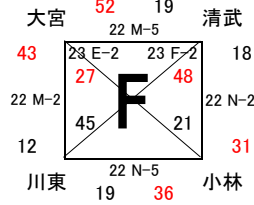

# 男子Ⅱ部組合せ

22日 佐土原体育館  
23日 山之口体育館

22日 佐土原体育館  
23日 山之口体育館

22日 佐土原体育館  
23日 山之口体育館

22日 山之口体育館  
23日 山之口体育館

23日 山之口体育館  
入替戦を参照

23日 山之口体育館  
29日 山之口体育館

23日 山之口体育館  
29日 山之口体育館