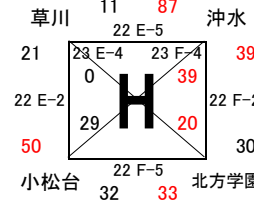

# 男子Ⅱ部組合せ

22日 佐土原体育館  
23日 山之口体育館

22日 佐土原体育館  
23日 山之口体育館

22日 佐土原体育館  
23日 山之口体育館

22日 山之口体育館  
23日 山之口体育館

23日 山之口体育館  
入替戦を参照

23日 山之口体育館  
29日 山之口体育館

23日 山之口体育館  
29日 山之口体育館