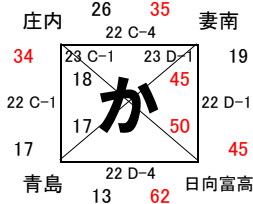

女子Ⅱ部組合せ

22日 山田町体育館
23日 山田町体育館