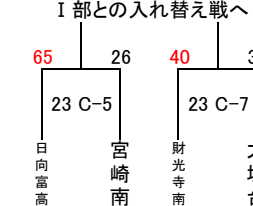

# 女子Ⅱ部組合せ

22日 山田町体育館  
23日 山田町体育館

22日 山田町体育館  
23日 山田町体育館

22日 山田町体育館  
23日 山田町体育館

22日 山之口体育館  
23日 山田町体育館

23日 山田町体育館  
入替戦を参照

23日 山田町体育館  
29日 アリーナ国富

23日 山田町体育館  
29日 アリーナ国富