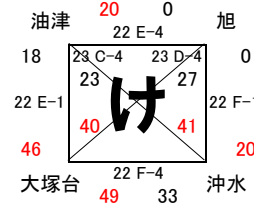

# 女子Ⅱ部組合せ

22日 山田町体育館  
23日 山田町体育館

22日 山田町体育館  
23日 山田町体育館

22日 山田町体育館  
23日 山田町体育館

22日 山之口体育館  
23日 山田町体育館

23日 山田町体育館  
入替戦を参照

23日 山田町体育館  
29日 アリーナ国富

23日 山田町体育館  
29日 アリーナ国富