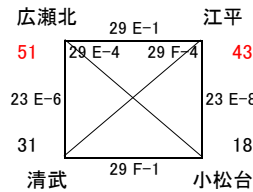

# 男子Ⅱ部組合せ

22日 佐土原体育館  
23日 山之口体育館

22日 佐土原体育館  
23日 山之口体育館

22日 佐土原体育館  
23日 山之口体育館

22日 山之口体育館  
23日 山之口体育館

23日 山之口体育館  
入替戦を参照

23日 山之口体育館  
29日 山之口体育館

23日 山之口体育館  
29日 山之口体育館