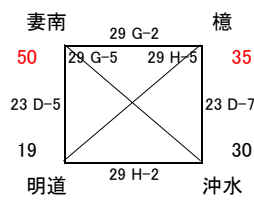

# 女子Ⅱ部組合せ

22日 山田町体育館  
23日 山田町体育館

22日 山田町体育館  
23日 山田町体育館

22日 山田町体育館  
23日 山田町体育館

22日 山之口体育館  
23日 山田町体育館

23日 山田町体育館  
入替戦を参照

23日 山田町体育館  
29日 アリーナ国富

23日 山田町体育館  
29日 アリーナ国富