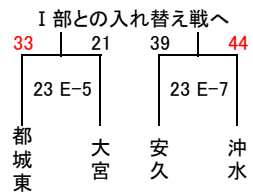

# 男子Ⅱ部組合せ

22日 佐土原体育館  
23日 山之口体育館

22日 佐土原体育館  
23日 山之口体育館

22日 佐土原体育館  
23日 山之口体育館

22日 山之口体育館  
23日 山之口体育館

23日 山之口体育館  
入替戦を参照

23日 山之口体育館  
29日 山之口体育館

23日 山之口体育館  
29日 山之口体育館