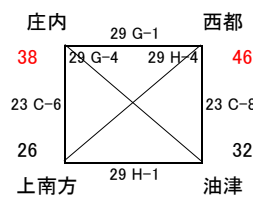

# 女子Ⅱ部組合せ

22日 山田町体育館  
23日 山田町体育館

22日 山田町体育館  
23日 山田町体育館

22日 山田町体育館  
23日 山田町体育館

22日 山之口体育館  
23日 山田町体育館

23日 山田町体育館  
入替戦を参照

23日 山田町体育館  
29日 アリーナ国富

23日 山田町体育館  
29日 アリーナ国富