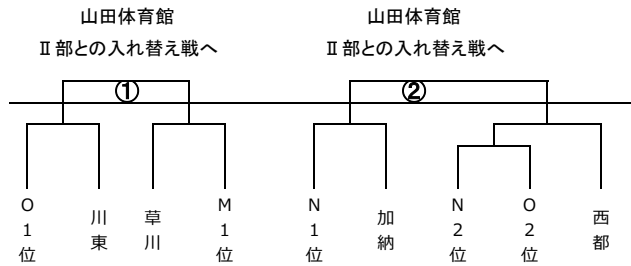

男子Ⅲ部組合せ

24日 山田体育館

24日 山田体育館

24日 山田体育館

24日 山田体育館

25日 山田体育館

25日 山田体育館

25日 山田体育館

31日 山田体育館
入替戦を参照

31日 山田体育館
入替戦を参照

女子Ⅲ部組合せ

31日 アリーナ国富
入替戦を参照

31日 アリーナ国富
入替戦を参照

31日 アリーナ国富
入替戦を参照