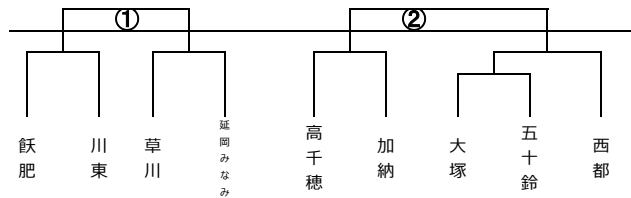

高千穂 19 — 18 大塚

飫肥 25 — 12 五十鈴

31日 山田体育館  
1日 山田体育館 入替戦を参照

31日 山田体育館  
1日 山田体育館 入替戦を参照

山田体育館  
Ⅱ部との入れ替え戦へ

山田体育館  
Ⅱ部との入れ替え戦へ