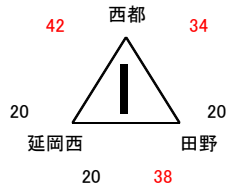

## 男子Ⅲ部組合せ

24日 山田体育館

24日 山田体育館

24日 山田体育館

24日 山田体育館

25日 山田体育館

25日 山田体育館

25日 山田体育館