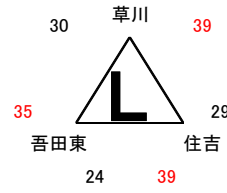

## 男子Ⅲ部組合せ

24日 山田体育館

24日 山田体育館

24日 山田体育館

24日 山田体育館

25日 山田体育館

25日 山田体育館

25日 山田体育館