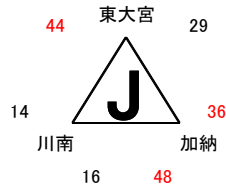

## 男子Ⅲ部組合せ

24日 山田体育館

24日 山田体育館

24日 山田体育館

24日 山田体育館

25日 山田体育館

25日 山田体育館

25日 山田体育館