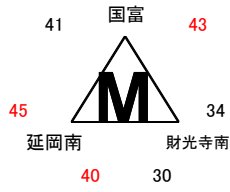

## 男子Ⅲ部組合せ

24日 山田体育館

24日 山田体育館

24日 山田体育館

24日 山田体育館

25日 山田体育館

25日 山田体育館

25日 山田体育館