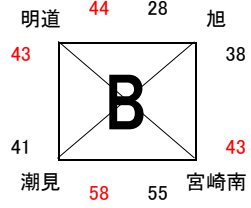

男子 I 部組合せ

24日 アリーナ国富
25日 アリーナ国富

24日 アリーナ国富
25日 アリーナ国富

24日 アリーナ国富
25日 アリーナ国富

24日 アリーナ国富
25日 アリーナ国富

1日 早水体育館

31日 早水体育館

31日 早水体育館