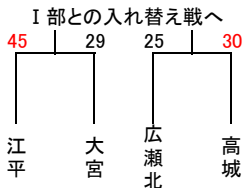

男子Ⅱ部組合せ

24日 山之口体育館
25日 山之口体育館

24日 山之口体育館
25日 山之口体育館

24日 山之口体育館
25日 山之口体育館

24日 山之口体育館
25日 山之口体育館

25日 山之口体育館
1日 山田体育館 入替戦を参照

25日 山之口体育館
31日 山之口体育館

25日 山之口体育館
31日 山之口体育館