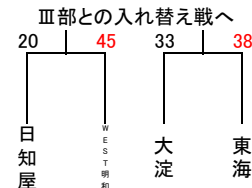

25日 山之口体育館
1日 山田体育館 入替戦を参照