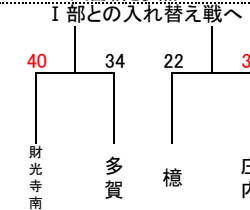

男子Ⅱ部組合せ

24日 山之口体育館
25日 山之口体育館

24日 山之口体育館
25日 山之口体育館

24日 山之口体育館
25日 山之口体育館

24日 山之口体育館
25日 山之口体育館

25日 山之口体育館
1日 山田体育館 入替戦を参照

25日 山之口体育館
31日 山之口体育館

25日 山之口体育館
31日 山之口体育館

25日 山之口体育館
1日 山田体育館 入替戦を参照

女子Ⅱ部組合せ

24日 高崎体育館
31日 高崎体育館

24日 高崎体育館
31日 高崎体育館

24日 高崎体育館
31日 高崎体育館

24日 高崎体育館
31日 高崎体育館

31日 高崎体育館
1日 早水体育館 サブコート
入替戦を参照

31日 高崎体育館
1日 早水体育館 サブコート