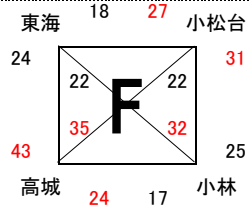

男子Ⅱ部組合せ

24日 山之口体育館
25日 山之口体育館

24日 山之口体育館
25日 山之口体育館

24日 山之口体育館
25日 山之口体育館

24日 山之口体育館
25日 山之口体育館

25日 山之口体育館
1日 山田体育館 入替戦を参照

25日 山之口体育館
31日 山之口体育館

25日 山之口体育館
31日 山之口体育館