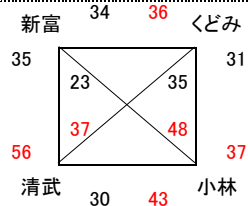

男子Ⅱ部組合せ

24日 山之口体育館
25日 山之口体育館

24日 山之口体育館
25日 山之口体育館

24日 山之口体育館
25日 山之口体育館

24日 山之口体育館
25日 山之口体育館

25日 山之口体育館
1日 山田体育館 入替戦を参照

25日 山之口体育館
31日 山之口体育館

25日 山之口体育館
31日 山之口体育館