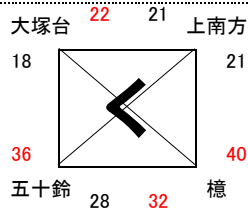

25日 山之口体育館
1日 山田体育館 入替戦を参照

女子Ⅱ部組合せ

24日 高崎体育館
31日 高崎体育館

24日 高崎体育館
31日 高崎体育館

24日 高崎体育館
31日 高崎体育館

24日 高崎体育館
31日 高崎体育館

31日 高崎体育館
1日 早水体育館 サブコート
入替戦を参照

31日 高崎体育館
1日 早水体育館 サブコート