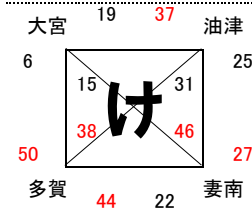

25日 山之口体育館
1日 山田体育館 入替戦を参照

女子Ⅱ部組合せ

24日 高崎体育館
31日 高崎体育館

24日 高崎体育館
31日 高崎体育館

24日 高崎体育館
31日 高崎体育館

24日 高崎体育館
31日 高崎体育館

31日 高崎体育館
1日 早水体育館 サブコート
入替戦を参照

31日 高崎体育館
1日 早水体育館 サブコート