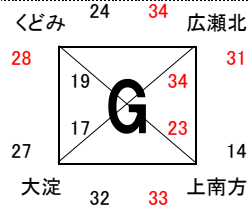

男子Ⅱ部組合せ

24日 山之口体育館
25日 山之口体育館

24日 山之口体育館
25日 山之口体育館

24日 山之口体育館
25日 山之口体育館

24日 山之口体育館
25日 山之口体育館

25日 山之口体育館
1日 山田体育館 入替戦を参照

25日 山之口体育館
31日 山之口体育館

25日 山之口体育館
31日 山之口体育館