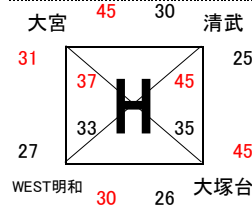

男子Ⅱ部組合せ

24日 山之口体育館
25日 山之口体育館

24日 山之口体育館
25日 山之口体育館

24日 山之口体育館
25日 山之口体育館

24日 山之口体育館
25日 山之口体育館

25日 山之口体育館
1日 山田体育館 入替戦を参照

25日 山之口体育館
31日 山之口体育館

25日 山之口体育館
31日 山之口体育館