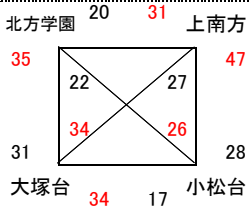

男子Ⅱ部組合せ

24日 山之口体育館
25日 山之口体育館

24日 山之口体育館
25日 山之口体育館

24日 山之口体育館
25日 山之口体育館

24日 山之口体育館
25日 山之口体育館

25日 山之口体育館
1日 山田体育館 入替戦を参照

25日 山之口体育館
31日 山之口体育館

25日 山之口体育館
31日 山之口体育館