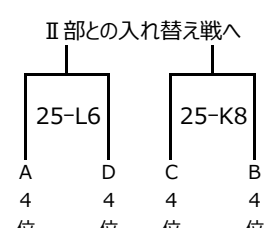

25日 アリーナ国富
1日 山田体育館 入替戦を参照