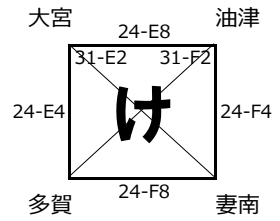

## 女子Ⅱ部組合せ

24日 高崎体育館  
31日 高崎体育館

24日 高崎体育館  
31日 高崎体育館

24日 高崎体育館  
31日 高崎体育館

24日 高崎体育館  
31日 高崎体育館

31日 高崎体育館  
1日 早水体育館 サブコート  
入替戦を参照

31日 高崎体育館  
1日 早水体育館 サブコート

31日 高崎体育館  
1日 早水体育館 サブコート