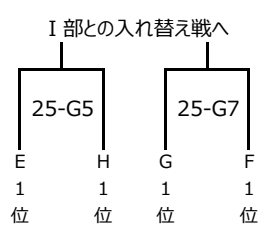

## 男子Ⅱ部組合せ

24日 山之口体育館  
25日 山之口体育館

24日 山之口体育館  
25日 山之口体育館

24日 山之口体育館  
25日 山之口体育館

24日 山之口体育館  
25日 山之口体育館

25日 山之口体育館  
1日 山田体育館 入替戦を参照

25日 山之口体育館  
31日 山之口体育館

25日 山之口体育館  
31日 山之口体育館