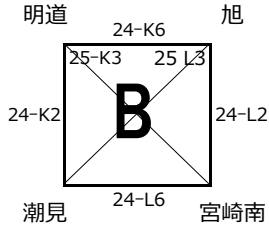

# 男子 I 部組合せ

24日 アリーナ国富  
25日 アリーナ国富

24日 アリーナ国富  
25日 アリーナ国富

24日 アリーナ国富  
25日 アリーナ国富

24日 アリーナ国富  
25日 アリーナ国富

25日 アリーナ国富  
1日 早水体育館 メインコート

25日 アリーナ国富  
31日 早水体育館 メインコート

25日 アリーナ国富  
31日 早水体育館 メインコート