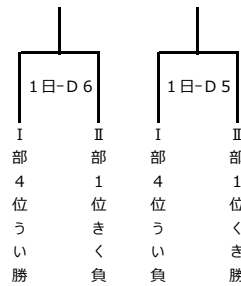

1日 早水体育館サブコート

⑥