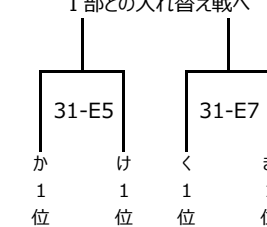

## 女子Ⅱ部組合せ

24日 高崎体育館  
31日 高崎体育館

24日 高崎体育館  
31日 高崎体育館

24日 高崎体育館  
31日 高崎体育館

24日 高崎体育館  
31日 高崎体育館

31日 高崎体育館  
1日 早水体育館 サブコート  
入替戦を参照

31日 高崎体育館  
1日 早水体育館 サブコート

31日 高崎体育館  
1日 早水体育館 サブコート