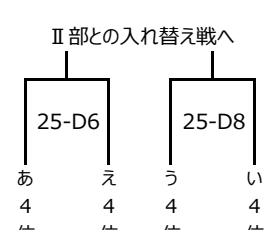

# 男子 I 部組合せ

24日 アリーナ国富  
25日 アリーナ国富

24日 アリーナ国富  
25日 アリーナ国富

24日 アリーナ国富  
25日 アリーナ国富

24日 アリーナ国富  
25日 アリーナ国富

25日 アリーナ国富  
1日 早水体育館 メインコート

25日 アリーナ国富  
31日 早水体育館 メインコート

25日 アリーナ国富  
31日 早水体育館 メインコート

# 女子 I 部組合せ

24日 早水体育館 サブコート  
25日 早水体育館 サブコート

24日 早水体育館 サブコート  
25日 早水体育館 サブコート

24日 早水体育館 サブコート  
25日 早水体育館 サブコート

24日 早水体育館 サブコート  
25日 早水体育館 サブコート

25日 早水体育館 サブコート  
1日 早水体育館 メインコート

25日 早水体育館 サブコート  
31日 早水体育館 サブコート

25日 早水体育館 サブコート  
31日 早水体育館 サブコート

25日 早水体育館 サブコート  
1日 早水体育館 サブコート  
入替戦を参照