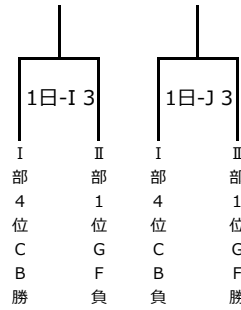

## 男子Ⅲ部組合せ

## 女子Ⅲ部組合せ

男子入替戦組合せ

13~20位決定戦 (1部×2部入れ替え戦)

1日 山田体育館

①

1日 山田体育館

②

29~36位決定戦 (2部×3部入れ替え戦)