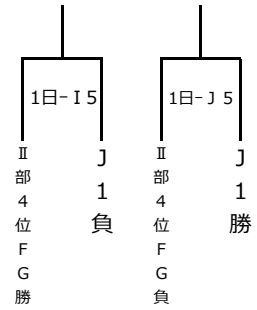

男子入替戦組合せ

13~20位決定戦 (1部×2部入れ替え戦)

1日 山田体育館

①

1日 山田体育館

②

29~36位決定戦 (2部×3部入れ替え戦)

1日 山田体育館

③

1日 山田体育館

④

女子入替戦組合せ

13~20位決定戦 (1部×2部入れ替え戦)

1日 早水体育館サブコート

⑤

1日 早水体育館サブコート

⑥

29~36位決定戦 (2部×3部入れ替え戦)

1日 早水体育館サブコート

⑦

1日 早水体育館サブコート

⑧