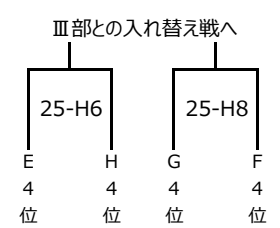

25日 山之口体育館
1日 山田体育館 入替戦を参照