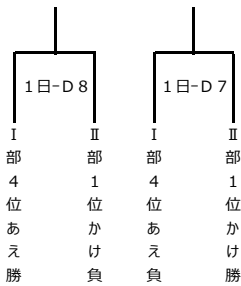

## 女子Ⅲ部組合せ

男子入替戦組合せ

13~20位決定戦 (1部×2部入れ替え戦)

1日 山田体育館

①

1日 山田体育館

②

29~36位決定戦 (2部×3部入れ替え戦)

1日 山田体育館

③

1日 山田体育館

④

女子入替戦組合せ

13~20位決定戦 (1部×2部入れ替え戦)

1日 早水体育館サブコート

⑤