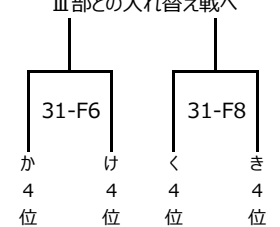

31日 高崎体育館
1日 早水体育館 サブコート
入替戦を参照