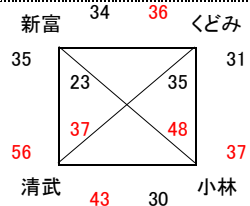

男子Ⅱ部組合せ

24日 山之口体育館
25日 山之口体育館

24日 山之口体育館
25日 山之口体育館

24日 山之口体育館
25日 山之口体育館

24日 山之口体育館
25日 山之口体育館

25日 山之口体育館
1日 山田体育館 入替戦を参照

25日 山之口体育館
31日 山之口体育館

25日 山之口体育館
31日 山之口体育館