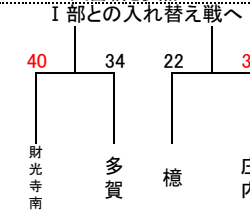

25日 山之口体育館
1日 山田体育館 入替戦を参照

女子Ⅱ部組合せ

24日 高崎体育館
31日 高崎体育館

24日 高崎体育館
31日 高崎体育館

24日 高崎体育館
31日 高崎体育館

24日 高崎体育館
31日 高崎体育館

31日 高崎体育館
1日 早水体育館 サブコート
入替戦を参照

31日 高崎体育館
1日 早水体育館 サブコート