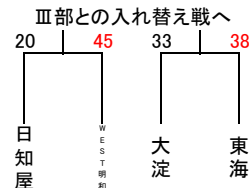

25日 山之口体育館
1日 山田体育館 入替戦を参照