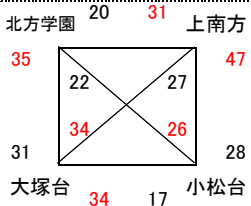

男子Ⅱ部組合せ

24日 山之口体育館
25日 山之口体育館

24日 山之口体育館
25日 山之口体育館

24日 山之口体育館
25日 山之口体育館

24日 山之口体育館
25日 山之口体育館

25日 山之口体育館
1日 山田体育館 入替戦を参照

25日 山之口体育館
31日 山之口体育館

25日 山之口体育館
31日 山之口体育館