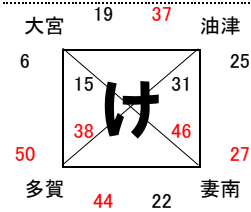

25日 山之口体育館
1日 山田体育館 入替戦を参照

女子Ⅱ部組合せ

24日 高崎体育館
31日 高崎体育館

24日 高崎体育館
31日 高崎体育館

24日 高崎体育館
31日 高崎体育館

24日 高崎体育館
31日 高崎体育館

31日 高崎体育館
1日 早水体育館 サブコート
入替戦を参照

31日 高崎体育館
1日 早水体育館 サブコート