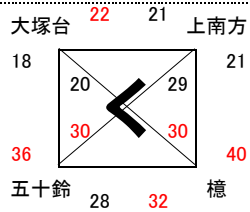

男子Ⅱ部組合せ

24日 山之口体育館
25日 山之口体育館

24日 山之口体育館
25日 山之口体育館

24日 山之口体育館
25日 山之口体育館

24日 山之口体育館
25日 山之口体育館

25日 山之口体育館
1日 山田体育館 入替戦を参照

25日 山之口体育館
31日 山之口体育館

25日 山之口体育館
31日 山之口体育館

25日 山之口体育館
1日 山田体育館 入替戦を参照

女子Ⅱ部組合せ

24日 高崎体育館
31日 高崎体育館

24日 高崎体育館
31日 高崎体育館

24日 高崎体育館
31日 高崎体育館

24日 高崎体育館
31日 高崎体育館

31日 高崎体育館
1日 早水体育館 サブコート
入替戦を参照

31日 高崎体育館
1日 早水体育館 サブコート