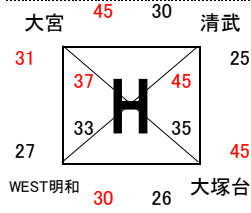

男子Ⅱ部組合せ

24日 山之口体育館
25日 山之口体育館

24日 山之口体育館
25日 山之口体育館

24日 山之口体育館
25日 山之口体育館

24日 山之口体育館
25日 山之口体育館

25日 山之口体育館
1日 山田体育館 入替戦を参照

25日 山之口体育館
31日 山之口体育館

25日 山之口体育館
31日 山之口体育館