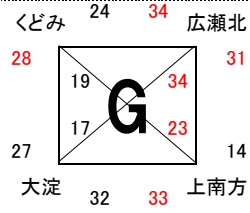

男子Ⅱ部組合せ

24日 山之口体育館
25日 山之口体育館

24日 山之口体育館
25日 山之口体育館

24日 山之口体育館
25日 山之口体育館

24日 山之口体育館
25日 山之口体育館

25日 山之口体育館
1日 山田体育館 入替戦を参照

25日 山之口体育館
31日 山之口体育館

25日 山之口体育館
31日 山之口体育館