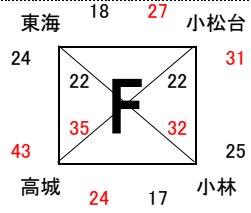

男子Ⅱ部組合せ

24日 山之口体育館
25日 山之口体育館

24日 山之口体育館
25日 山之口体育館

24日 山之口体育館
25日 山之口体育館

24日 山之口体育館
25日 山之口体育館

25日 山之口体育館
1日 山田体育館 入替戦を参照

25日 山之口体育館
31日 山之口体育館

25日 山之口体育館
31日 山之口体育館