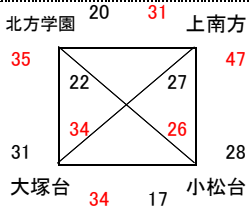

25日 山之口体育館
31日 山之口体育館