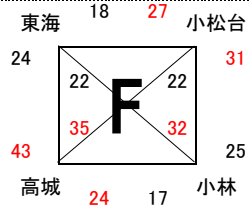

男子 I 部組合せ

24日 アリーナ国富
25日 アリーナ国富

24日 アリーナ国富
25日 アリーナ国富

24日 アリーナ国富
25日 アリーナ国富

24日 アリーナ国富
25日 アリーナ国富

25日 アリーナ国富
1日 早水体育館 メインコート

25日 アリーナ国富
31日 早水体育館 メインコート

25日 アリーナ国富
31日 早水体育館 メインコート

25日 アリーナ国富
1日 山田体育館 入替戦を参照

女子 I 部組合せ

24日 早水体育館
25日 早水体育館

24日 早水体育館
25日 早水体育館

24日 早水体育館
25日 早水体育館

24日 早水体育館
25日 早水体育館

25日 早水体育館 サブコート
1日 早水体育館 メインコート

25日 早水体育館 サブコート
31日 早水体育館 サブコート

25日 早水体育館 サブコート
31日 早水体育館 サブコート

25日 早水体育館 サブコート
1日 早水体育館 サブコート
入替戦を参照

男子Ⅱ部組合せ

24日 山之口体育館
25日 山之口体育館

24日 山之口体育館
25日 山之口体育館

24日 山之口体育館
25日 山之口体育館

24日 山之口体育館
25日 山之口体育館

25日 山之口体育館
1日 山田体育館 入替戦を参照