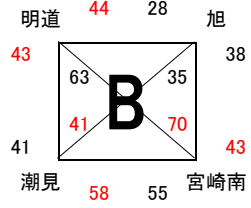

男子 I 部組合せ

24日 アリーナ国富
25日 アリーナ国富

24日 アリーナ国富
25日 アリーナ国富

24日 アリーナ国富
25日 アリーナ国富

24日 アリーナ国富
25日 アリーナ国富

25日 アリーナ国富
1日 早水体育館 メインコート

25日 アリーナ国富
31日 早水体育館 メインコート

25日 アリーナ国富
31日 早水体育館 メインコート