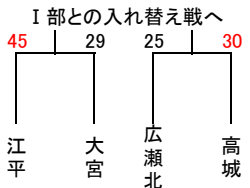

男子 I 部組合せ

24日 アリーナ国富
25日 アリーナ国富

24日 アリーナ国富
25日 アリーナ国富

24日 アリーナ国富
25日 アリーナ国富

24日 アリーナ国富
25日 アリーナ国富

25日 アリーナ国富
1日 早水体育館 メインコート

25日 アリーナ国富
31日 早水体育館 メインコート

25日 アリーナ国富
31日 早水体育館 メインコート

25日 アリーナ国富
1日 山田体育館 入替戦を参照

女子 I 部組合せ

24日 早水体育館
25日 早水体育館

24日 早水体育館
25日 早水体育館

24日 早水体育館
25日 早水体育館

24日 早水体育館
25日 早水体育館

25日 早水体育館 サブコート
1日 早水体育館 メインコート

25日 早水体育館 サブコート
31日 早水体育館 サブコート

25日 早水体育館 サブコート
31日 早水体育館 サブコート

25日 早水体育館 サブコート
1日 早水体育館 サブコート
入替戦を参照

男子Ⅱ部組合せ

24日 山之口体育館
25日 山之口体育館

24日 山之口体育館
25日 山之口体育館

24日 山之口体育館
25日 山之口体育館

24日 山之口体育館
25日 山之口体育館

25日 山之口体育館
1日 山田体育館 入替戦を参照