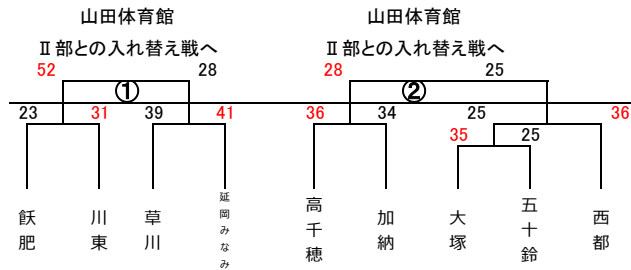

31日 高崎体育館
1日 早水体育館 サブコート 入替戦を参照

31日 高崎体育館
1日 早水体育館 サブコート

31日 高崎体育館
1日 早水体育館 サブコート

31日 高崎体育館
1日 早水体育館 サブコート 入替戦を参照

男子Ⅲ部組合せ

女子Ⅲ部組合せ

男子入替戦組合せ

13～20位決定戦(1部×2部入れ替え戦)

1日 山田体育館
①

1日 山田体育館
②

1日 山田体育館
③

1日 山田体育館
④

29～36位決定戦(2部×3部入れ替え戦)

女子入替戦組合せ

13～20位決定戦(1部×2部入れ替え戦)

1日 早水体育館サブコート
⑤