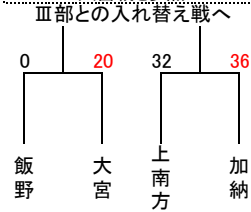

31日 高崎体育館
1日 早水体育館 サブコート 入替戦を参照

31日 高崎体育館
1日 早水体育館 サブコート

31日 高崎体育館
1日 早水体育館 サブコート

31日 高崎体育館
1日 早水体育館 サブコート 入替戦を参照

男子Ⅲ部組合せ

女子Ⅲ部組合せ

男子入替戦組合せ

13～20位決定戦(1部×2部入れ替え戦)