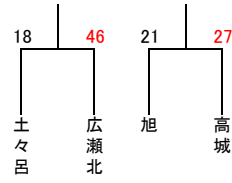

31日 高崎体育館
1日 早水体育館 サブコート 入替戦を参照

31日 高崎体育館
1日 早水体育館 サブコート

31日 高崎体育館
1日 早水体育館 サブコート

31日 高崎体育館
1日 早水体育館 サブコート 入替戦を参照

男子Ⅲ部組合せ

女子Ⅲ部組合せ

男子入替戦組合せ

13～20位決定戦(1部×2部入れ替え戦)

1日 山田体育館
①

1日 山田体育館
②

1日 山田体育館
③

1日 山田体育館
④

29～36位決定戦(2部×3部入れ替え戦)

女子入替戦組合せ

13～20位決定戦(1部×2部入れ替え戦)

1日 早水体育館サブコート
⑤