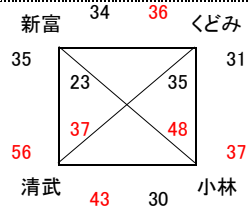

25日 山之口体育館
31日 山之口体育館