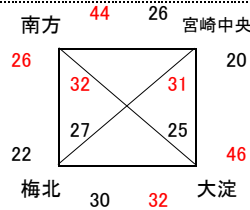

25日 早水体育館 サブコート
31日 早水体育館 サブコート