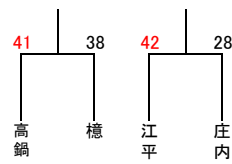

1日 早水体育館サブコート
⑦