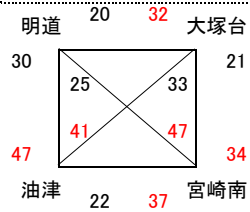

31日 高崎体育館
1日 早水体育館 サブコート