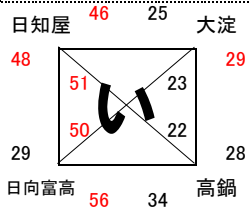

男子 I 部組合せ

24日 アリーナ国富
25日 アリーナ国富

24日 アリーナ国富
25日 アリーナ国富

24日 アリーナ国富
25日 アリーナ国富

24日 アリーナ国富
25日 アリーナ国富

25日 アリーナ国富
1日 早水体育館 メインコート

25日 アリーナ国富
31日 早水体育館 メインコート

25日 アリーナ国富
31日 早水体育館 メインコート

25日 アリーナ国富
1日 山田体育館 入替戦を参照

女子 I 部組合せ

24日 早水体育館
25日 早水体育館

24日 早水体育館
25日 早水体育館

24日 早水体育館
25日 早水体育館

24日 早水体育館
25日 早水体育館

25日 早水体育館 サブコート
1日 早水体育館 メインコート

25日 早水体育館 サブコート
31日 早水体育館 サブコート