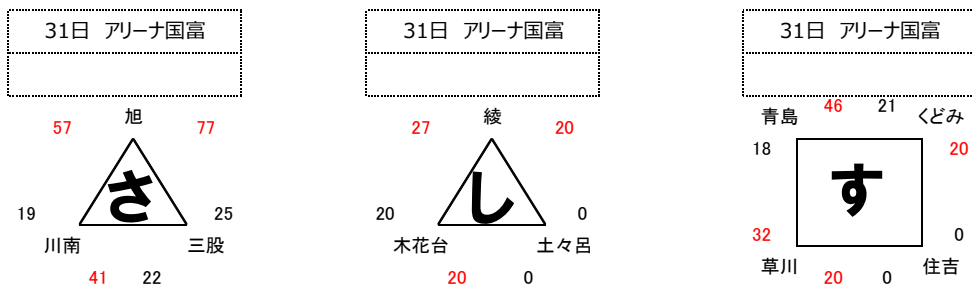

31日 高崎体育館
1日 早水体育館 サブコート 入替戦を参照

31日 高崎体育館
1日 早水体育館 サブコート

31日 高崎体育館
1日 早水体育館 サブコート

31日 高崎体育館
1日 早水体育館 サブコート 入替戦を参照

男子Ⅲ部組合せ

女子Ⅲ部組合せ

男子入替戦組合せ

13～20位決定戦(1部×2部入れ替え戦)