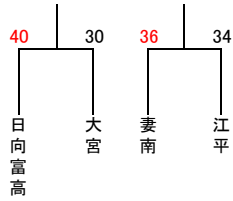

男子入替戦組合せ

13～20位決定戦(1部×2部入れ替え戦)

1日 山田体育館
①

1日 山田体育館
②