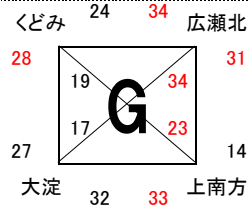

25日 アリーナ国富
1日 山田体育館 入替戦を参照

女子 I 部組合せ

24日 早水体育館
25日 早水体育館

24日 早水体育館
25日 早水体育館

24日 早水体育館
25日 早水体育館

24日 早水体育館
25日 早水体育館

25日 早水体育館 サブコート
1日 早水体育館 メインコート

25日 早水体育館 サブコート
31日 早水体育館 サブコート

25日 早水体育館 サブコート
31日 早水体育館 サブコート

25日 早水体育館 サブコート
1日 早水体育館 サブコート
入替戦を参照

男子Ⅱ部組合せ

24日 山之口体育館
25日 山之口体育館

24日 山之口体育館
25日 山之口体育館

24日 山之口体育館
25日 山之口体育館

24日 山之口体育館
25日 山之口体育館

25日 山之口体育館
1日 山田体育館 入替戦を参照