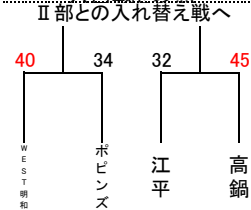

25日 早水体育館 サブコート
1日 早水体育館 サブコート
入替戦を参照