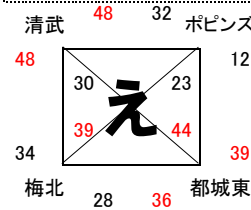

男子 I 部組合せ

24日 アリーナ国富
25日 アリーナ国富

24日 アリーナ国富
25日 アリーナ国富

24日 アリーナ国富
25日 アリーナ国富

24日 アリーナ国富
25日 アリーナ国富

25日 アリーナ国富
1日 早水体育館 メインコート

25日 アリーナ国富
31日 早水体育館 メインコート

25日 アリーナ国富
31日 早水体育館 メインコート

25日 アリーナ国富
1日 山田体育館 入替戦を参照

女子 I 部組合せ

24日 早水体育館
25日 早水体育館

24日 早水体育館
25日 早水体育館

24日 早水体育館
25日 早水体育館

24日 早水体育館
25日 早水体育館

25日 早水体育館 サブコート
1日 早水体育館 メインコート

25日 早水体育館 サブコート
31日 早水体育館 サブコート