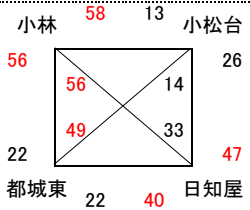

男子 I 部組合せ

24日 アリーナ国富
25日 アリーナ国富

24日 アリーナ国富
25日 アリーナ国富

24日 アリーナ国富
25日 アリーナ国富

24日 アリーナ国富
25日 アリーナ国富

25日 アリーナ国富
1日 早水体育館 メインコート

25日 アリーナ国富
31日 早水体育館 メインコート

25日 アリーナ国富
31日 早水体育館 メインコート

25日 アリーナ国富
1日 山田体育館 入替戦を参照

女子 I 部組合せ

24日 早水体育館
25日 早水体育館

24日 早水体育館
25日 早水体育館

24日 早水体育館
25日 早水体育館

24日 早水体育館
25日 早水体育館

25日 早水体育館 サブコート
1日 早水体育館 メインコート

25日 早水体育館 サブコート
31日 早水体育館 サブコート