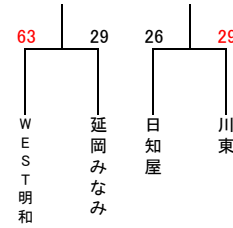

25日 山之口体育館
31日 山之口体育館

25日 山之口体育館
31日 山之口体育館

25日 山之口体育館
1日 山田体育館 入替戦を参照

女子Ⅱ部組合せ

24日 高崎体育館
31日 高崎体育館

24日 高崎体育館
31日 高崎体育館

24日 高崎体育館
31日 高崎体育館

24日 高崎体育館
31日 高崎体育館

31日 高崎体育館
1日 早水体育館 サブコート 入替戦を参照

31日 高崎体育館
1日 早水体育館 サブコート

31日 高崎体育館
1日 早水体育館 サブコート

31日 高崎体育館
1日 早水体育館 サブコート 入替戦を参照

男子Ⅲ部組合せ

女子Ⅲ部組合せ

男子入替戦組合せ

13～20位決定戦(1部×2部入れ替え戦)

1日 山田体育館
①

1日 山田体育館
②

1日 山田体育館
③

1日 山田体育館
④

29～36位決定戦(2部×3部入れ替え戦)

女子入替戦組合せ

13～20位決定戦(1部×2部入れ替え戦)

1日 早水体育館サブコート
⑤