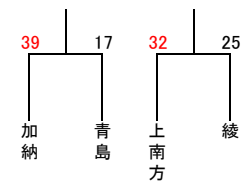

31日 高崎体育館
1日 早水体育館 サブコート 入替戦を参照

31日 高崎体育館
1日 早水体育館 サブコート

31日 高崎体育館
1日 早水体育館 サブコート

31日 高崎体育館
1日 早水体育館 サブコート 入替戦を参照

男子Ⅲ部組合せ

女子Ⅲ部組合せ

男子入替戦組合せ

13～20位決定戦(1部×2部入れ替え戦)

1日 山田体育館
①

1日 山田体育館
②

1日 山田体育館
③

1日 山田体育館
④

29～36位決定戦(2部×3部入れ替え戦)

女子入替戦組合せ

13～20位決定戦(1部×2部入れ替え戦)

1日 早水体育館サブコート
⑤

1日 早水体育館サブコート
⑥

1日 早水体育館サブコート
⑦

1日 早水体育館サブコート
⑧

29～36位決定戦(2部×3部入れ替え戦)