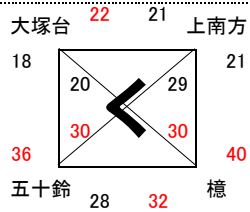

25日 山之口体育館
31日 山之口体育館

25日 山之口体育館
31日 山之口体育館

25日 山之口体育館
1日 山田体育館 入替戦を参照

女子Ⅱ部組合せ

24日 高崎体育館
31日 高崎体育館

24日 高崎体育館
31日 高崎体育館

24日 高崎体育館
31日 高崎体育館

24日 高崎体育館
31日 高崎体育館