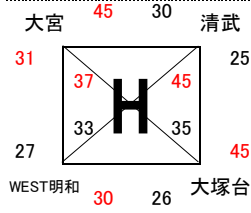

男子 I 部組合せ

24日 アリーナ国富
25日 アリーナ国富

24日 アリーナ国富
25日 アリーナ国富

24日 アリーナ国富
25日 アリーナ国富

24日 アリーナ国富
25日 アリーナ国富

25日 アリーナ国富
1日 早水体育館 メインコート

25日 アリーナ国富
31日 早水体育館 メインコート

25日 アリーナ国富
31日 早水体育館 メインコート

25日 アリーナ国富
1日 山田体育館 入替戦を参照

女子 I 部組合せ

24日 早水体育館
25日 早水体育館

24日 早水体育館
25日 早水体育館

24日 早水体育館
25日 早水体育館

24日 早水体育館
25日 早水体育館

25日 早水体育館 サブコート
1日 早水体育館 メインコート

25日 早水体育館 サブコート
31日 早水体育館 サブコート

25日 早水体育館 サブコート
31日 早水体育館 サブコート

25日 早水体育館 サブコート
1日 早水体育館 サブコート
入替戦を参照

男子Ⅱ部組合せ

24日 山之口体育館
25日 山之口体育館

24日 山之口体育館
25日 山之口体育館

24日 山之口体育館
25日 山之口体育館

24日 山之口体育館
25日 山之口体育館

25日 山之口体育館
1日 山田体育館 入替戦を参照