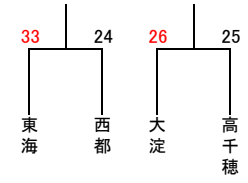

31日 高崎体育館
1日 早水体育館 サブコート 入替戦を参照

31日 高崎体育館
1日 早水体育館 サブコート

31日 高崎体育館
1日 早水体育館 サブコート

31日 高崎体育館
1日 早水体育館 サブコート 入替戦を参照

男子Ⅲ部組合せ

女子Ⅲ部組合せ

男子入替戦組合せ

13～20位決定戦(1部×2部入れ替え戦)

1日 山田体育館
①

1日 山田体育館
②

1日 山田体育館
③

1日 山田体育館
④

29～36位決定戦(2部×3部入れ替え戦)

女子入替戦組合せ

13～20位決定戦(1部×2部入れ替え戦)

1日 早水体育館サブコート
⑤