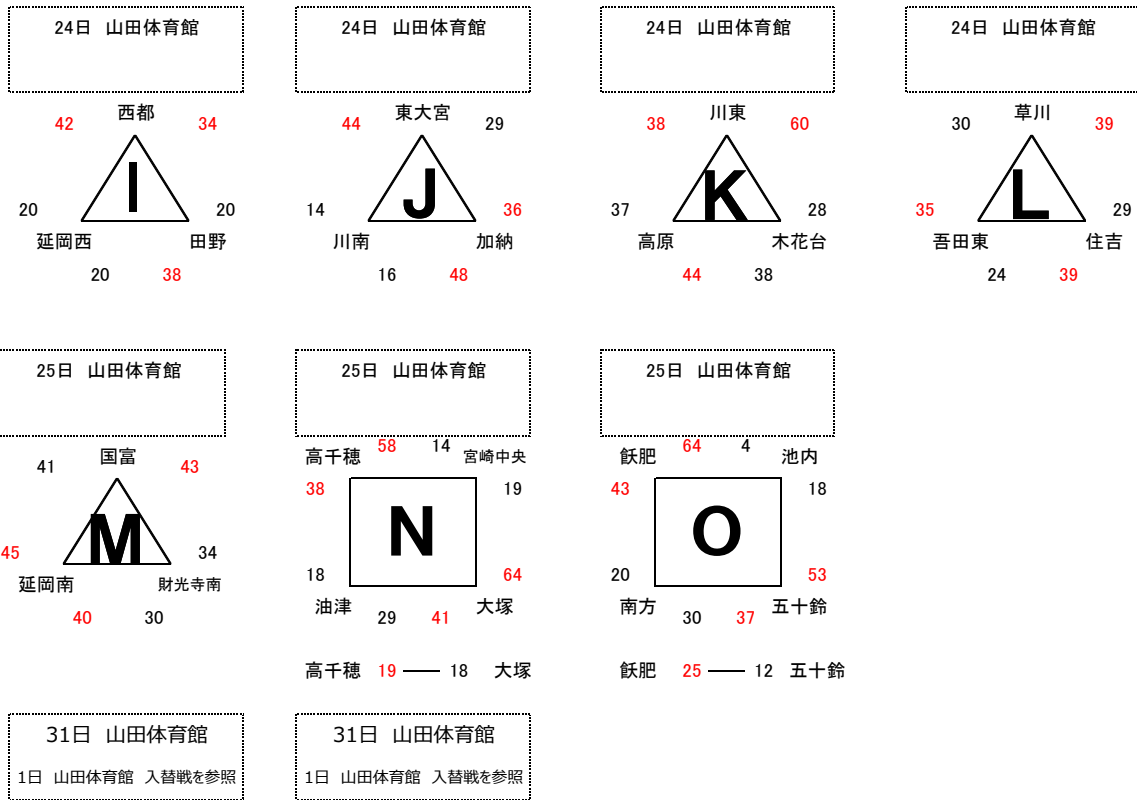

31日 高崎体育館
1日 早水体育館 サブコート 入替戦を参照

31日 高崎体育館
1日 早水体育館 サブコート

31日 高崎体育館
1日 早水体育館 サブコート

31日 高崎体育館
1日 早水体育館 サブコート 入替戦を参照

男子Ⅲ部組合せ

女子Ⅲ部組合せ

男子入替戦組合せ

13～20位決定戦(1部×2部入れ替え戦)