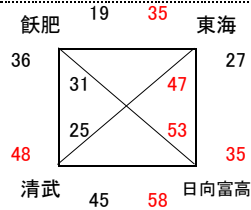

男子 I 部組合せ

24日 アリーナ国富
25日 アリーナ国富

24日 アリーナ国富
25日 アリーナ国富

24日 アリーナ国富
25日 アリーナ国富

24日 アリーナ国富
25日 アリーナ国富

25日 アリーナ国富
1日 早水体育館 メインコート

25日 アリーナ国富
31日 早水体育館 メインコート

25日 アリーナ国富
31日 早水体育館 メインコート

25日 アリーナ国富
1日 山田体育館 入替戦を参照

女子 I 部組合せ

24日 早水体育館
25日 早水体育館

24日 早水体育館
25日 早水体育館

24日 早水体育館
25日 早水体育館

24日 早水体育館
25日 早水体育館

25日 早水体育館 サブコート
1日 早水体育館 メインコート

25日 早水体育館 サブコート
31日 早水体育館 サブコート