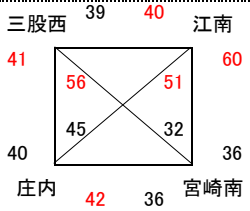

男子 I 部組合せ

24日 アリーナ国富
25日 アリーナ国富

24日 アリーナ国富
25日 アリーナ国富

24日 アリーナ国富
25日 アリーナ国富

24日 アリーナ国富
25日 アリーナ国富

25日 アリーナ国富
1日 早水体育館 メインコート

25日 アリーナ国富
31日 早水体育館 メインコート

25日 アリーナ国富
31日 早水体育館 メインコート