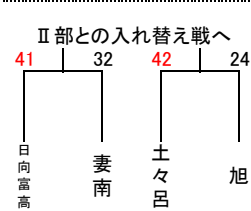

男子 I 部組合せ

24日 アリーナ国富
25日 アリーナ国富

24日 アリーナ国富
25日 アリーナ国富

24日 アリーナ国富
25日 アリーナ国富

24日 アリーナ国富
25日 アリーナ国富

25日 アリーナ国富
1日 早水体育館 メインコート

25日 アリーナ国富
31日 早水体育館 メインコート

25日 アリーナ国富
31日 早水体育館 メインコート

25日 アリーナ国富
1日 山田体育館 入替戦を参照

女子 I 部組合せ

24日 早水体育館
25日 早水体育館

24日 早水体育館
25日 早水体育館

24日 早水体育館
25日 早水体育館

24日 早水体育館
25日 早水体育館

25日 早水体育館 サブコート
1日 早水体育館 メインコート

25日 早水体育館 サブコート
31日 早水体育館 サブコート