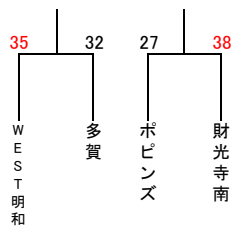

31日 高崎体育館
1日 早水体育館 サブコート 入替戦を参照

31日 高崎体育館
1日 早水体育館 サブコート

31日 高崎体育館
1日 早水体育館 サブコート

31日 高崎体育館
1日 早水体育館 サブコート 入替戦を参照

男子Ⅲ部組合せ

女子Ⅲ部組合せ

男子入替戦組合せ

13～20位決定戦(1部×2部入れ替え戦)

1日 山田体育館
①

1日 山田体育館
②

1日 山田体育館
③

1日 山田体育館
④

29～36位決定戦(2部×3部入れ替え戦)

女子入替戦組合せ

13～20位決定戦(1部×2部入れ替え戦)

1日 早水体育館サブコート
⑤

1日 早水体育館サブコート
⑥

1日 早水体育館サブコート
⑦

1日 早水体育館サブコート
⑧

29～36位決定戦(2部×3部入れ替え戦)