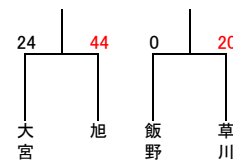

1日 早水体育館サブコート
⑧