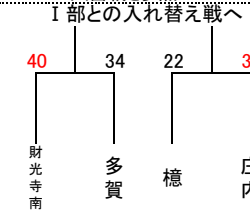

25日 アリーナ国富
1日 山田体育館 入替戦を参照

女子 I 部組合せ

24日 早水体育館
25日 早水体育館

24日 早水体育館
25日 早水体育館

24日 早水体育館
25日 早水体育館

24日 早水体育館
25日 早水体育館

25日 早水体育館 サブコート
1日 早水体育館 メインコート

25日 早水体育館 サブコート
31日 早水体育館 サブコート

25日 早水体育館 サブコート
31日 早水体育館 サブコート

25日 早水体育館 サブコート
1日 早水体育館 サブコート
入替戦を参照

男子Ⅱ部組合せ

24日 山之口体育館
25日 山之口体育館

24日 山之口体育館
25日 山之口体育館

24日 山之口体育館
25日 山之口体育館

24日 山之口体育館
25日 山之口体育館

25日 山之口体育館
1日 山田体育館 入替戦を参照

25日 山之口体育館
31日 山之口体育館

25日 山之口体育館
31日 山之口体育館

25日 山之口体育館
1日 山田体育館 入替戦を参照

女子Ⅱ部組合せ

24日 高崎体育館
31日 高崎体育館

24日 高崎体育館
31日 高崎体育館

24日 高崎体育館
31日 高崎体育館

24日 高崎体育館
31日 高崎体育館

31日 高崎体育館
1日 早水体育館 サブコート 入替戦を参照

31日 高崎体育館
1日 早水体育館 サブコート

31日 高崎体育館
1日 早水体育館 サブコート

31日 高崎体育館
1日 早水体育館 サブコート 入替戦を参照

男子Ⅲ部組合せ

女子Ⅲ部組合せ

男子入替戦組合せ

13～20位決定戦(1部×2部入れ替え戦)