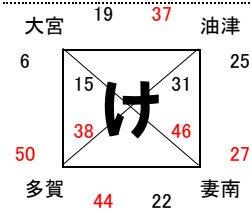

25日 山之口体育館
31日 山之口体育館

25日 山之口体育館
31日 山之口体育館

25日 山之口体育館
1日 山田体育館 入替戦を参照

女子Ⅱ部組合せ

24日 高崎体育館
31日 高崎体育館

24日 高崎体育館
31日 高崎体育館

24日 高崎体育館
31日 高崎体育館

24日 高崎体育館
31日 高崎体育館