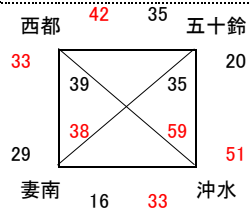

31日 高崎体育館
1日 早水体育館 サブコート