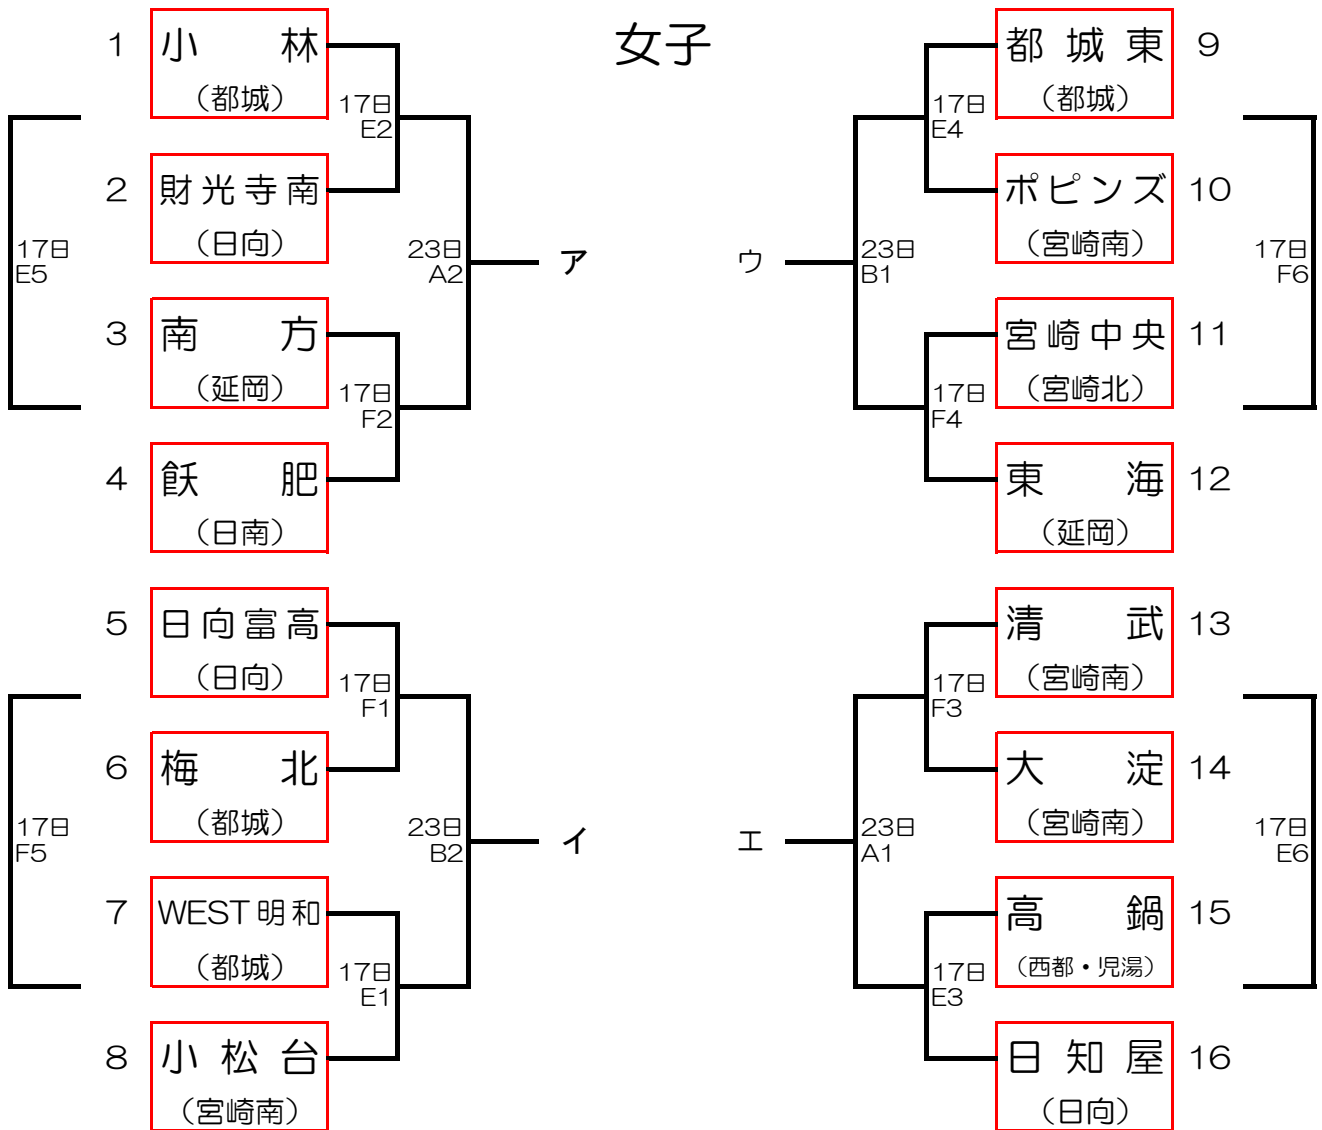

第35回 宮崎県ミニバスケットボールチャンピオンシップ大会 組合せ

男子

会場	17(日)	23日(土)	24日(日)
試合順	綾町立体育館(C・Dコート)	早水体育館(A・Bコート)	
第1試合	09:00~	09:30~	9:30~
第2試合	10:10~	10:40~	10:40~
第3試合	11:20~	11:50~	11:50~
第4試合	12:30~	13:00~	13:00~
第5試合	13:40~	14:10~	閉会式
第6試合	14:50~	15:20~	

第35回 宮崎県ミニバスケットボールチャンピオンシップ大会 組合せ

女子

会場	17(日)	23日(土)	24日(日)
試合順	山田体育館(E・Fコート)	早水体育館(A・Bコート)	
第1試合	09:00~	09:30~	9:30~
第2試合	10:10~	10:40~	10:40~
第3試合	11:20~	11:50~	11:50~
第4試合	12:30~	13:00~	13:00~
第5試合	13:40~	14:10~	閉会式
第6試合	14:50~	15:20~	