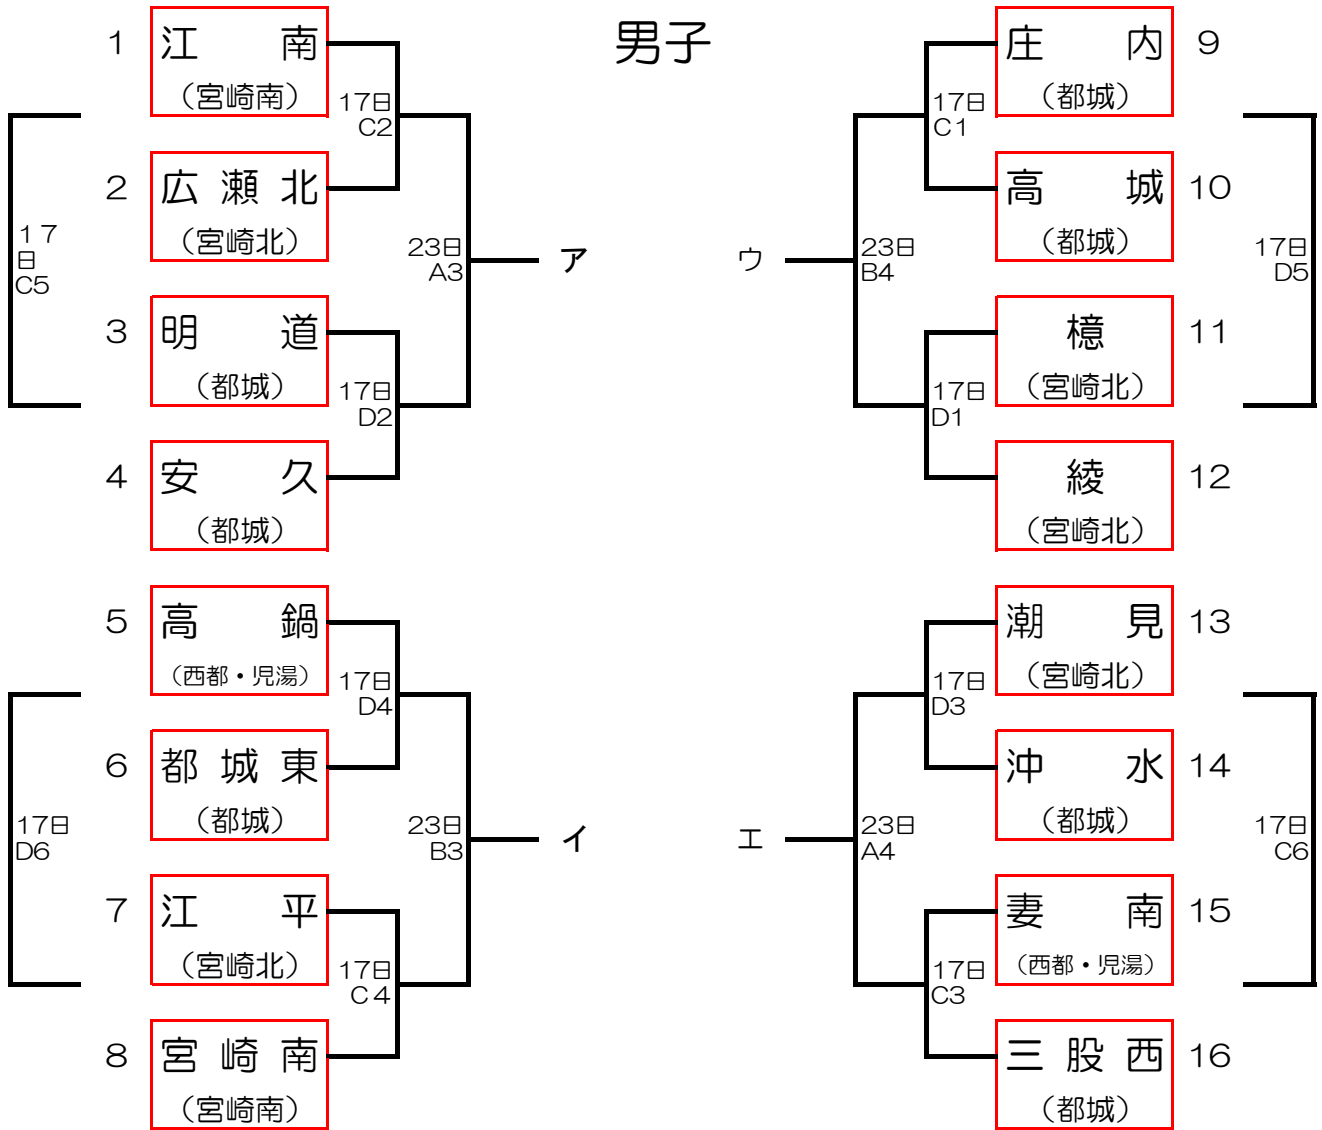

第35回 宮崎県ミニバスケットボールチャンピオンシップ大会 組合せ

男子

会場	17(日)	23日(土)	24日(日)
試合順	綾町立体育館(C・Dコート)	早水体育館(A・Bコート)	
第1試合	09:00~	09:30~	9:30~
第2試合	10:10~	10:40~	10:40~
第3試合	11:20~	11:50~	11:50~
第4試合	12:30~	13:00~	13:00~
第5試合	13:40~	14:10~	閉会式
第6試合	14:50~	15:20~	

第35回 宮崎県ミニバスケットボールチャンピオンシップ大会 組合せ

女子

会場	17(日)	23日(土)	24日(日)
試合順	山田体育館(E・Fコート)	早水体育館(A・Bコート)	
第1試合	09:00~	09:30~	9:30~
第2試合	10:10~	10:40~	10:40~
第3試合	11:20~	11:50~	11:50~
第4試合	12:30~	13:00~	13:00~
第5試合	13:40~	14:10~	閉会式
第6試合	14:50~	15:20~	