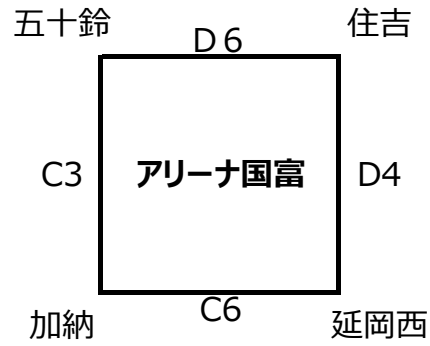

交流大会 2 3日組合せ

男子

女子

A、B	山田町体育館
試合時間	
第1試合	9:30
第2試合	10:30
第3試合	11:30
第4試合	13:00
第5試合	14:00
第6試合	15:00
第7試合	16:00

C、D	アリーナ国富
試合時間	
第1試合	10:00
第2試合	11:00
第3試合	12:00
第4試合	13:30
第5試合	14:30
第6試合	15:30
第7試合	16:30

交流大会 24日組合せ

男子

女子

コート割	
A、Bコート	山田町体育館
C、Dコート	アリーナ国富
試合時間	
第1試合	9:30
第2試合	10:30
第3試合	11:30
第4試合	13:00
第5試合	14:00
第6試合	15:00