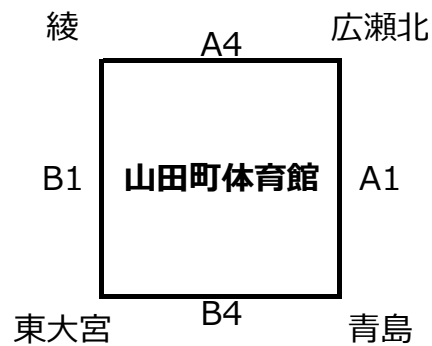

交流大会 2 3日組合せ

男子

女子

A、B	山田町体育館
試合時間	
第1試合	9:30
第2試合	10:30
第3試合	11:30
第4試合	13:00
第5試合	14:00
第6試合	15:00
第7試合	16:00

C、D	アリーナ国富
試合時間	
第1試合	10:00
第2試合	11:00
第3試合	12:00
第4試合	13:30
第5試合	14:30
第6試合	15:30
第7試合	16:30

交流大会 24日組合せ

男子

女子

コート割	
A、Bコート	山田町体育館
C、Dコート	アリーナ国富
試合時間	
第1試合	9:30
第2試合	10:30
第3試合	11:30
第4試合	13:00
第5試合	14:00
第6試合	15:00