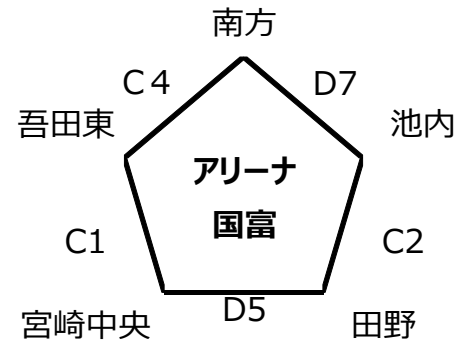

交流大会 2 3日組合せ

男子

女子

A、B	山田町体育館
試合時間	
第1試合	9:30
第2試合	10:30
第3試合	11:30
第4試合	13:00
第5試合	14:00
第6試合	15:00
第7試合	16:00

C、D	アリーナ国富
試合時間	
第1試合	10:00
第2試合	11:00
第3試合	12:00
第4試合	13:30
第5試合	14:30
第6試合	15:30
第7試合	16:30

交流大会 24日組合せ

男子

女子

コート割	
A、Bコート	山田町体育館
C、Dコート	アリーナ国富
試合時間	
第1試合	9:30
第2試合	10:30
第3試合	11:30
第4試合	13:00
第5試合	14:00
第6試合	15:00