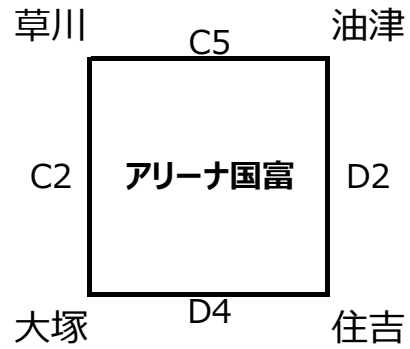

交流大会 2 3日組合せ

男子

女子

A、B	山田町体育館
試合時間	
第1試合	9:30
第2試合	10:30
第3試合	11:30
第4試合	13:00
第5試合	14:00
第6試合	15:00
第7試合	16:00

C、D	アリーナ国富
試合時間	
第1試合	10:00
第2試合	11:00
第3試合	12:00
第4試合	13:30
第5試合	14:30
第6試合	15:30
第7試合	16:30

交流大会 24日組合せ

男子

女子

コート割	
A、Bコート	山田町体育館
C、Dコート	アリーナ国富
試合時間	
第1試合	9:30
第2試合	10:30
第3試合	11:30
第4試合	13:00
第5試合	14:00
第6試合	15:00