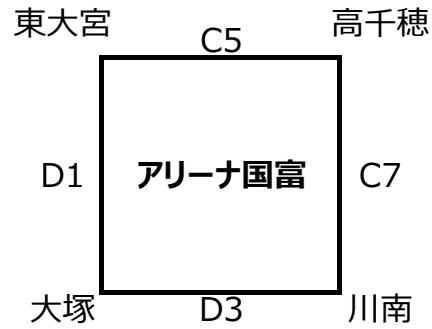

交流大会 2 3日組合せ

男子

女子

A、B	山田町体育館
試合時間	
第1試合	9:30
第2試合	10:30
第3試合	11:30
第4試合	13:00
第5試合	14:00
第6試合	15:00
第7試合	16:00

C、D	アリーナ国富
試合時間	
第1試合	10:00
第2試合	11:00
第3試合	12:00
第4試合	13:30
第5試合	14:30
第6試合	15:30
第7試合	16:30

交流大会 24日組合せ

男子

女子

コート割	
A、Bコート	山田町体育館
C、Dコート	アリーナ国富
試合時間	
第1試合	9:30
第2試合	10:30
第3試合	11:30
第4試合	13:00
第5試合	14:00
第6試合	15:00