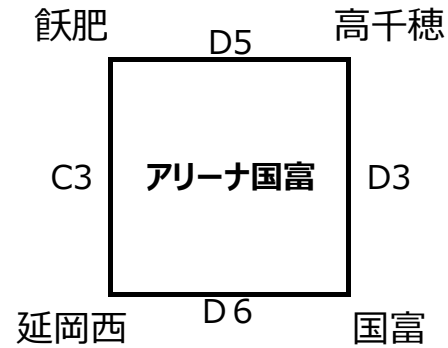

交流大会 2 3日組合せ

男子

女子

A、B	山田町体育館
試合時間	
第1試合	9:30
第2試合	10:30
第3試合	11:30
第4試合	13:00
第5試合	14:00
第6試合	15:00
第7試合	16:00

C、D	アリーナ国富
試合時間	
第1試合	10:00
第2試合	11:00
第3試合	12:00
第4試合	13:30
第5試合	14:30
第6試合	15:30
第7試合	16:30

交流大会 24日組合せ

男子

女子

コート割	
A、Bコート	山田町体育館
C、Dコート	アリーナ国富
試合時間	
第1試合	9:30
第2試合	10:30
第3試合	11:30
第4試合	13:00
第5試合	14:00
第6試合	15:00