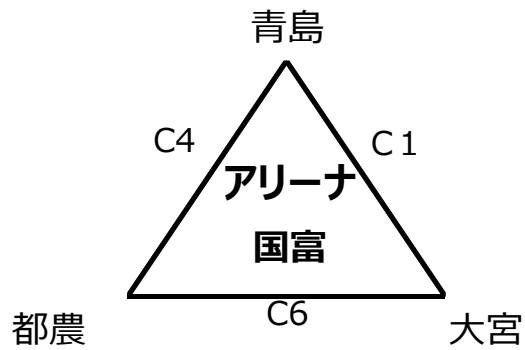

交流大会 2 3日組合せ

男子

女子

A、B	山田町体育館
試合時間	
第1試合	9:30
第2試合	10:30
第3試合	11:30
第4試合	13:00
第5試合	14:00
第6試合	15:00
第7試合	16:00

C、D	アリーナ国富
試合時間	
第1試合	10:00
第2試合	11:00
第3試合	12:00
第4試合	13:30
第5試合	14:30
第6試合	15:30
第7試合	16:30

交流大会 24日組合せ

男子

女子

コート割	
A、Bコート	山田町体育館
C、Dコート	アリーナ国富
試合時間	
第1試合	9:30
第2試合	10:30
第3試合	11:30
第4試合	13:00
第5試合	14:00
第6試合	15:00