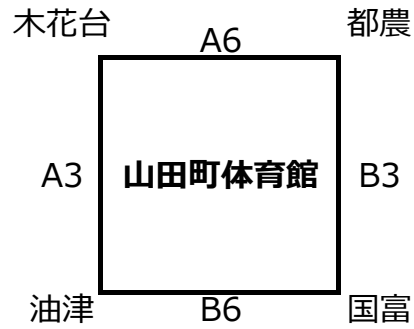

交流大会 2 3日組合せ

男子

女子

A、B	山田町体育館
試合時間	
第1試合	9:30
第2試合	10:30
第3試合	11:30
第4試合	13:00
第5試合	14:00
第6試合	15:00
第7試合	16:00

C、D	アリーナ国富
試合時間	
第1試合	10:00
第2試合	11:00
第3試合	12:00
第4試合	13:30
第5試合	14:30
第6試合	15:30
第7試合	16:30

交流大会 24日組合せ

男子

女子

コート割	
A、Bコート	山田町体育館
C、Dコート	アリーナ国富
試合時間	
第1試合	9:30
第2試合	10:30
第3試合	11:30
第4試合	13:00
第5試合	14:00
第6試合	15:00