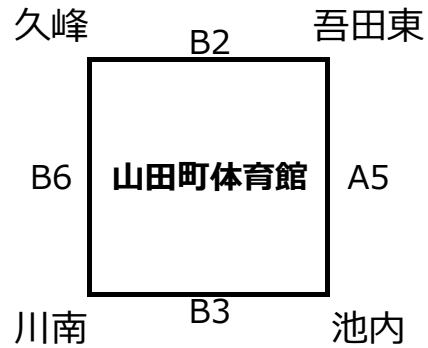

交流大会 2 3日組合せ

男子

女子

A、B	山田町体育館
試合時間	
第1試合	9:30
第2試合	10:30
第3試合	11:30
第4試合	13:00
第5試合	14:00
第6試合	15:00
第7試合	16:00

C、D	アリーナ国富
試合時間	
第1試合	10:00
第2試合	11:00
第3試合	12:00
第4試合	13:30
第5試合	14:30
第6試合	15:30
第7試合	16:30

交流大会 24日組合せ

男子

女子

コート割	
A、Bコート	山田町体育館
C、Dコート	アリーナ国富
試合時間	
第1試合	9:30
第2試合	10:30
第3試合	11:30
第4試合	13:00
第5試合	14:00
第6試合	15:00