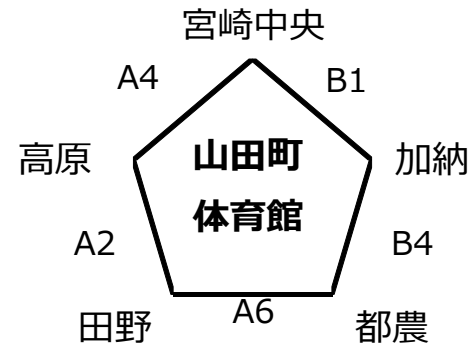

交流大会 2 3日組合せ

男子

女子

A、B	山田町体育館
試合時間	
第1試合	9:30
第2試合	10:30
第3試合	11:30
第4試合	13:00
第5試合	14:00
第6試合	15:00
第7試合	16:00

C、D	アリーナ国富
試合時間	
第1試合	10:00
第2試合	11:00
第3試合	12:00
第4試合	13:30
第5試合	14:30
第6試合	15:30
第7試合	16:30

交流大会 24日組合せ

男子

女子

コート割	
A、Bコート	山田町体育館
C、Dコート	アリーナ国富
試合時間	
第1試合	9:30
第2試合	10:30
第3試合	11:30
第4試合	13:00
第5試合	14:00
第6試合	15:00