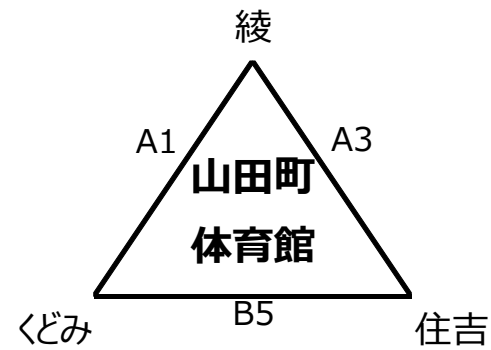

交流大会 2 3日組合せ

男子

女子

A、B	山田町体育館
試合時間	
第1試合	9:30
第2試合	10:30
第3試合	11:30
第4試合	13:00
第5試合	14:00
第6試合	15:00
第7試合	16:00

C、D	アリーナ国富
試合時間	
第1試合	10:00
第2試合	11:00
第3試合	12:00
第4試合	13:30
第5試合	14:30
第6試合	15:30
第7試合	16:30

交流大会 24日組合せ

男子

女子

コート割	
A、Bコート	山田町体育館
C、Dコート	アリーナ国富
試合時間	
第1試合	9:30
第2試合	10:30
第3試合	11:30
第4試合	13:00
第5試合	14:00
第6試合	15:00