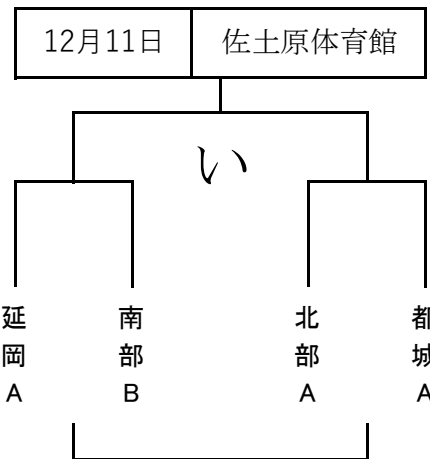

令和3年度地区対抗戦 女子組み合わせ

1日目

2日目

12月18日 てるはドーム

あ 1位      い 2位

い 1位      あ 2位

12月18日 てるはドーム

あ 3位      い 4位

い 3位      あ 4位

12月19日 佐土原体育館

う 1位      え 2位

え 1位      う 2位

12月19日 佐土原体育館

う 3位      え 4位

え 3位      う 4位