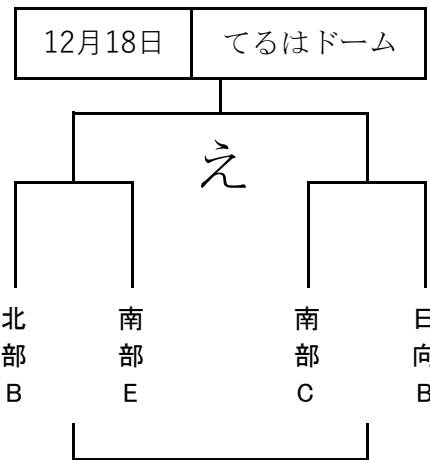

令和3年度地区対抗戦 女子組み合わせ

1日目

2日目

12月18日 てるはドーム

あ 1位      い 2位

い 1位      あ 2位

12月18日 てるはドーム

あ 3位      い 4位

い 3位      あ 4位

12月19日 佐土原体育館

う 1位      え 2位

え 1位      う 2位

12月19日 佐土原体育館

う 3位      え 4位

え 3位      う 4位