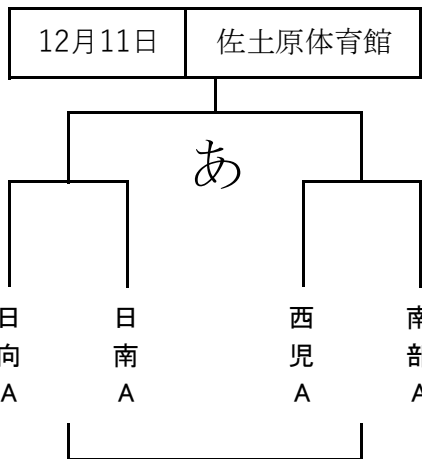

令和3年度地区対抗戦 女子組み合わせ

1日目

2日目

12月18日 てるはドーム

あ 1位      い 2位

い 1位      あ 2位

12月18日 てるはドーム

あ 3位      い 4位

い 3位      あ 4位

12月19日 佐土原体育館

う 1位      え 2位

え 1位      う 2位

12月19日 佐土原体育館

う 3位      え 4位

え 3位      う 4位