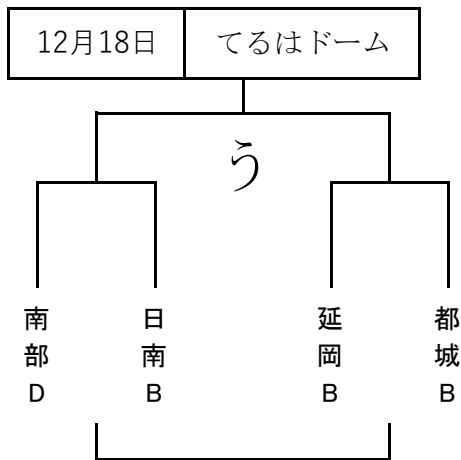

令和3年度地区対抗戦 女子組み合わせ

1日目

2日目

12月18日 てるはドーム

あ 1位      い 2位

い 1位      あ 2位

12月18日 てるはドーム

あ 3位      い 4位

い 3位      あ 4位

12月19日 佐土原体育館

う 1位      え 2位

え 1位      う 2位

12月19日 佐土原体育館

う 3位      え 4位

え 3位      う 4位