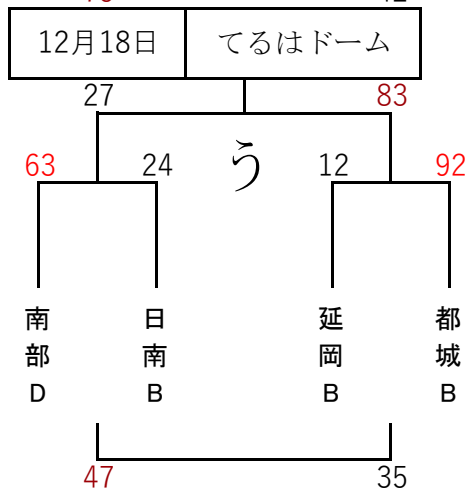

令和3年度地区対抗戦 女子組み合わせ

1日目

2日目