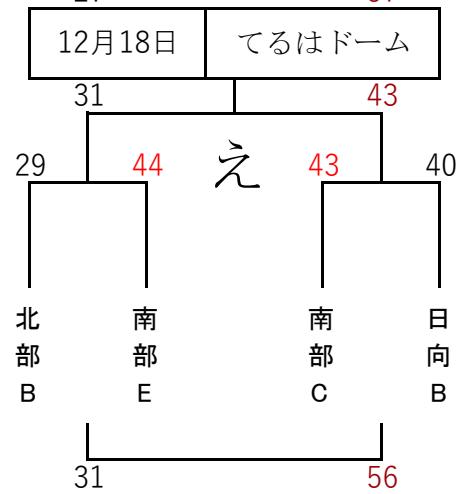

令和3年度地区対抗戦 女子組み合わせ

1日目

2日目