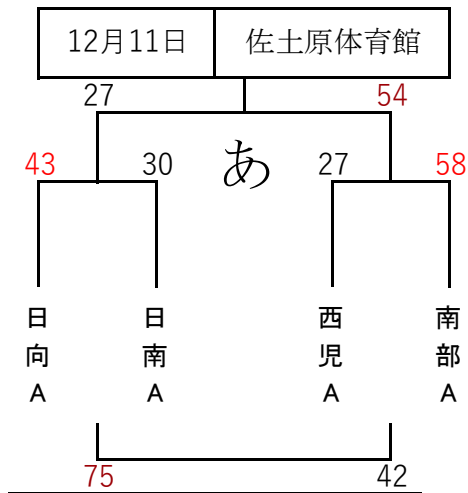

令和3年度地区対抗戦 女子組み合わせ

1日目

2日目