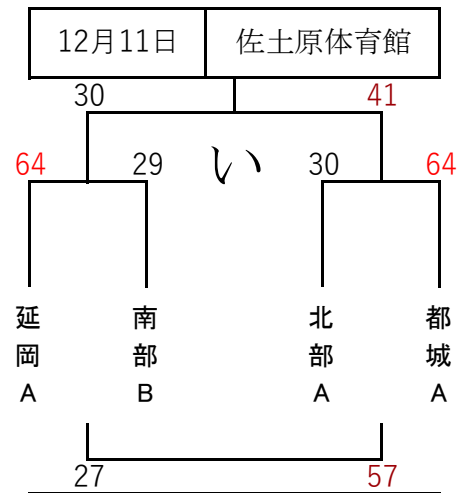

令和3年度地区対抗戦 女子組み合わせ

1日目

2日目