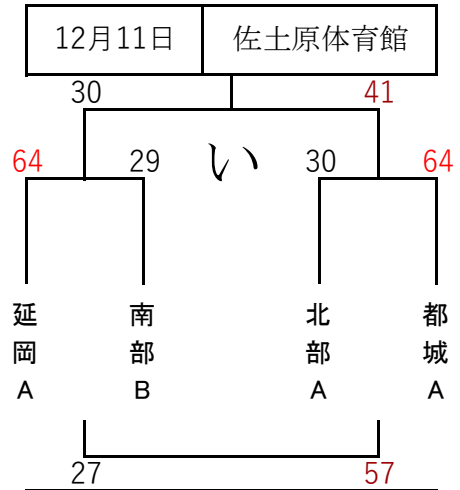

令和3年度地区対抗戦 女子組み合わせ

1日目

2日目