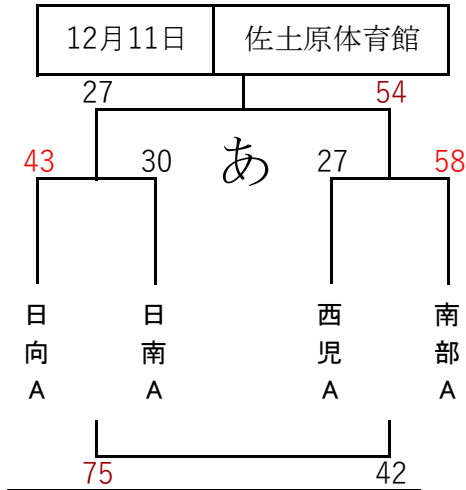

令和3年度地区対抗戦 女子組み合わせ

1日目

2日目