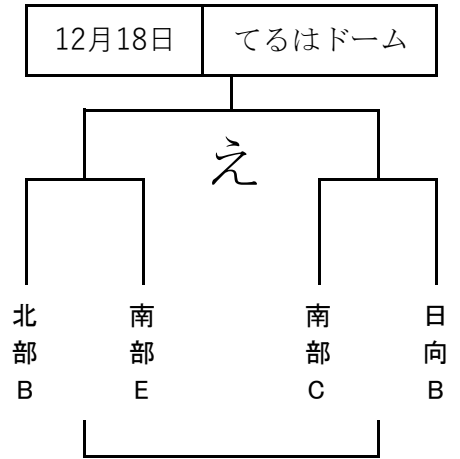

令和3年度地区対抗戦 女子組み合わせ

1日目

2日目