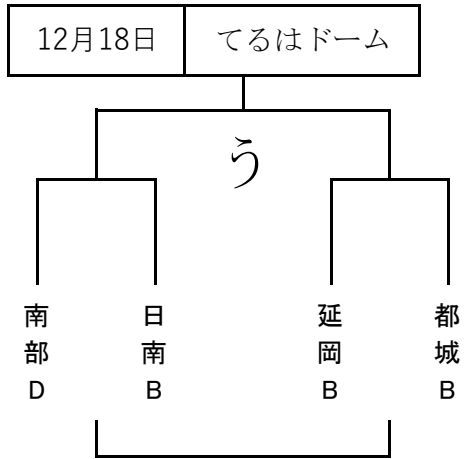

令和3年度地区対抗戦 女子組み合わせ

1日目

2日目