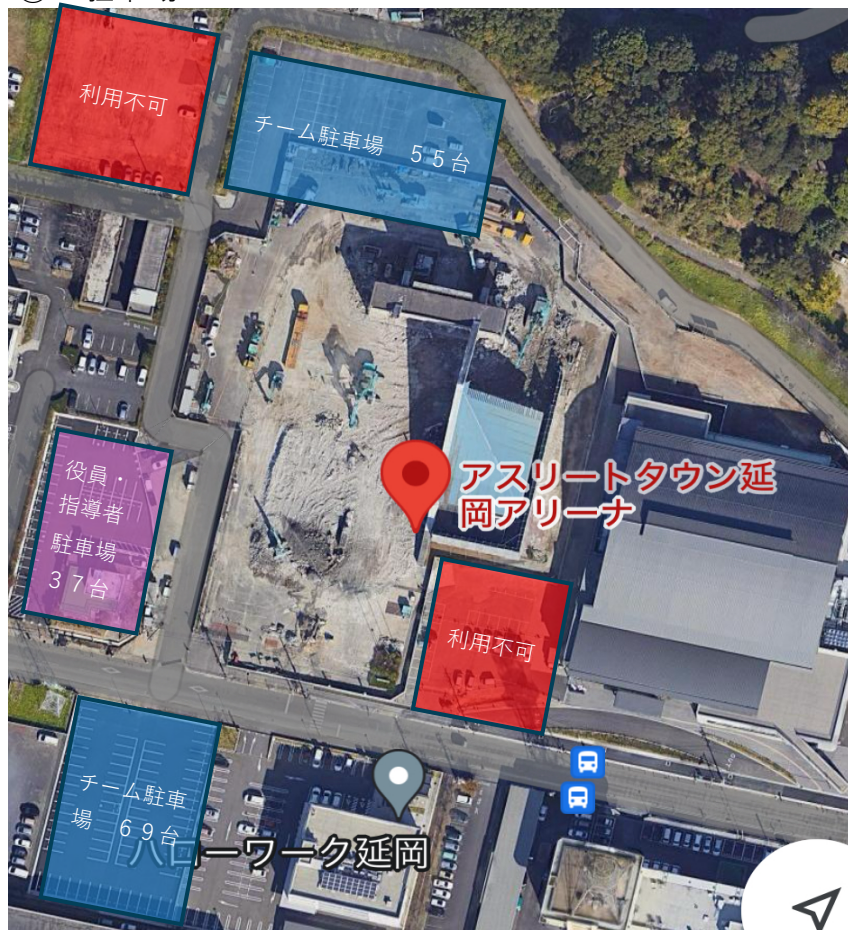

# アスリートタウン延岡 会場図

## ① 駐車場

## ② 待機場所

待機場所は、館内の北玄関側の通路を開放します。

選手入退場はここからのみで行います。前試合の4Qから入場可能です。