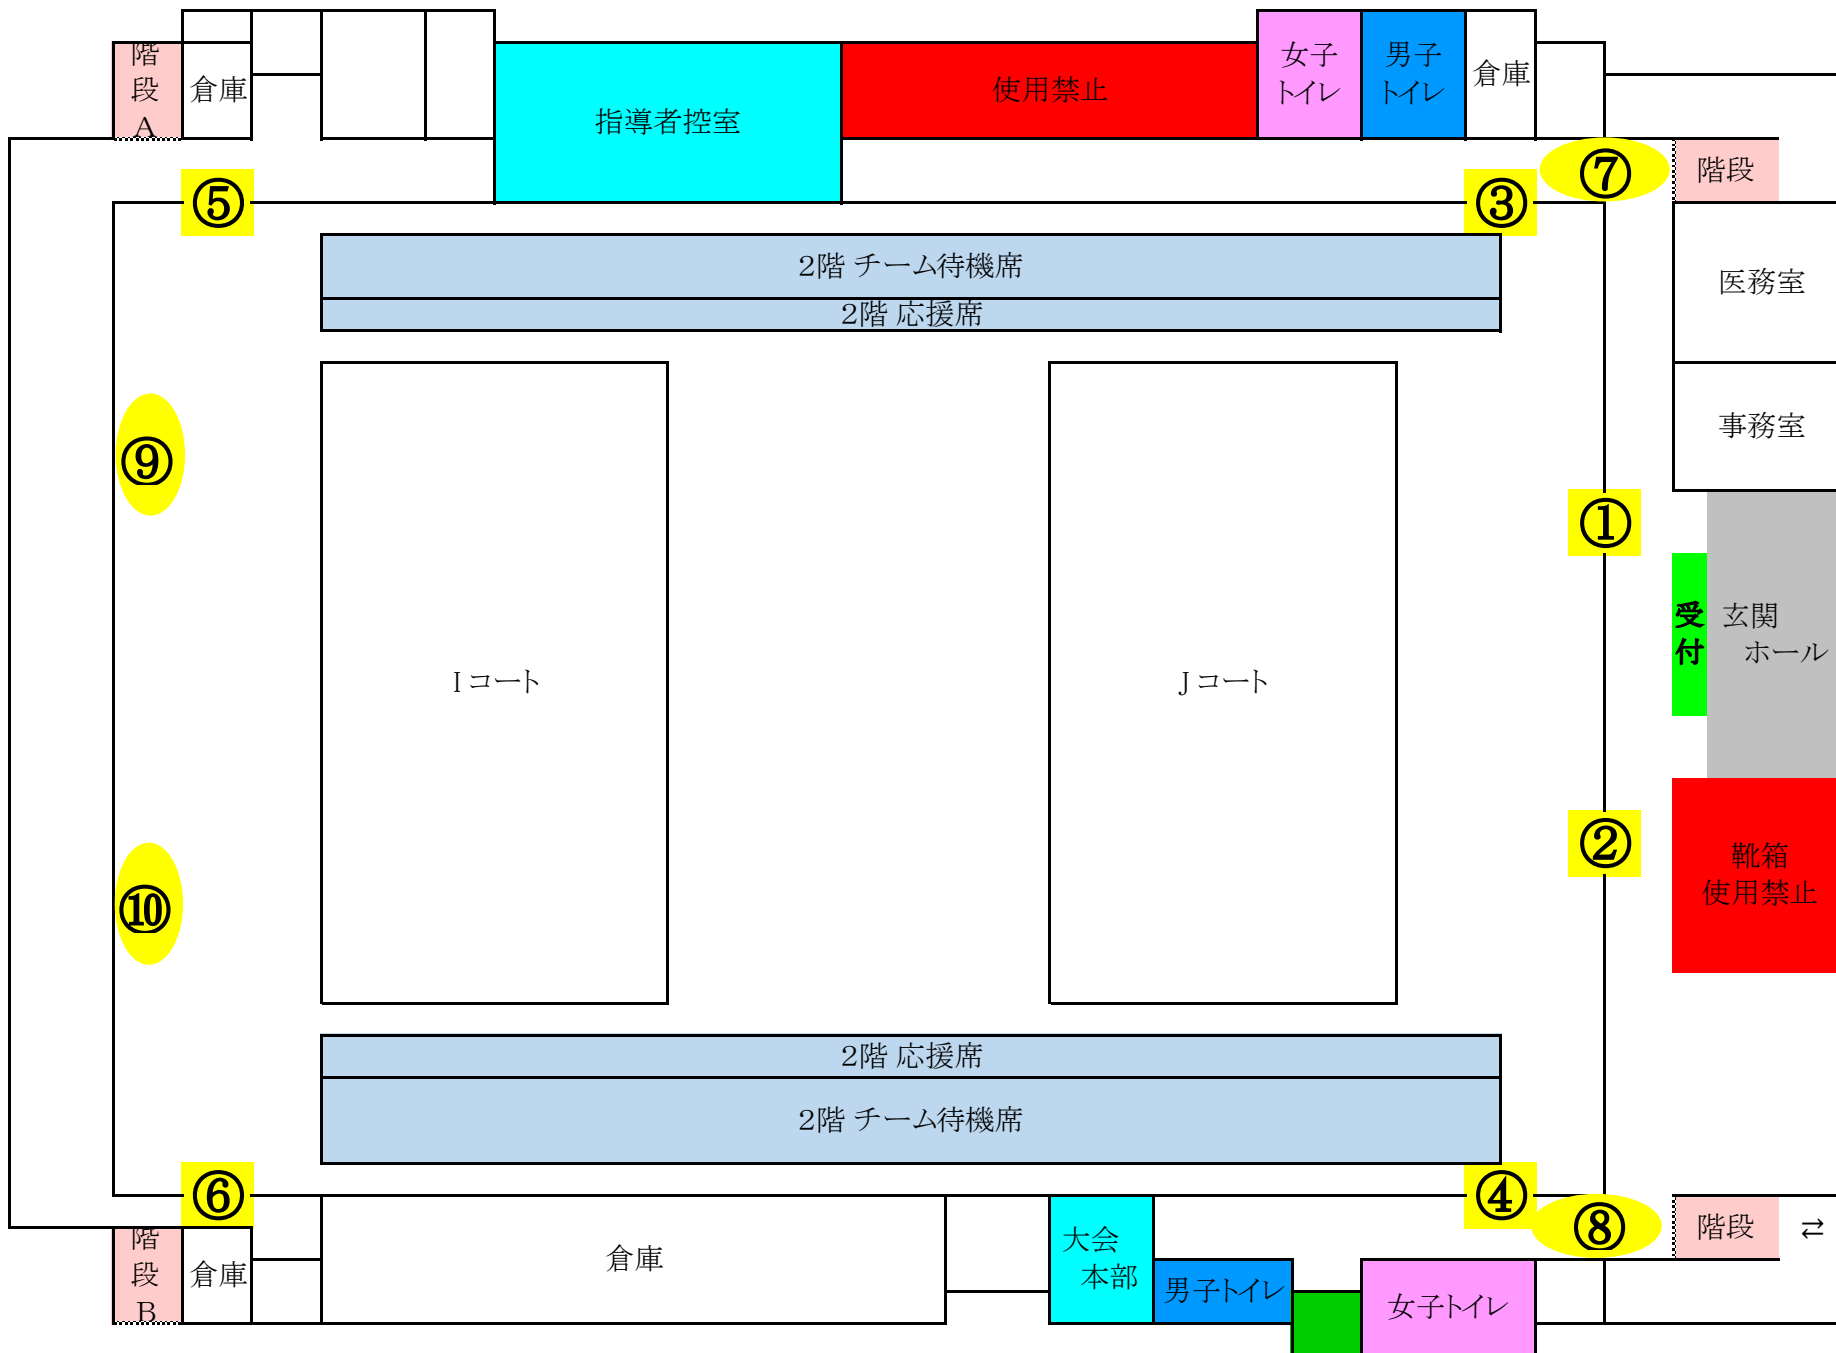

# 高鍋町総合体育館

① ②  
Jコート選手

出口

③ ④  
Jコート選手  
入口

⑦ ⑧  
Jコート選手  
待機場所

⑤ ⑥  
Iコート選手  
出入口

⑨ ⑩  
Iコート選手  
待機場所

Iコート選手は、  
階段A Bを利用して待機場所  
に行ってください