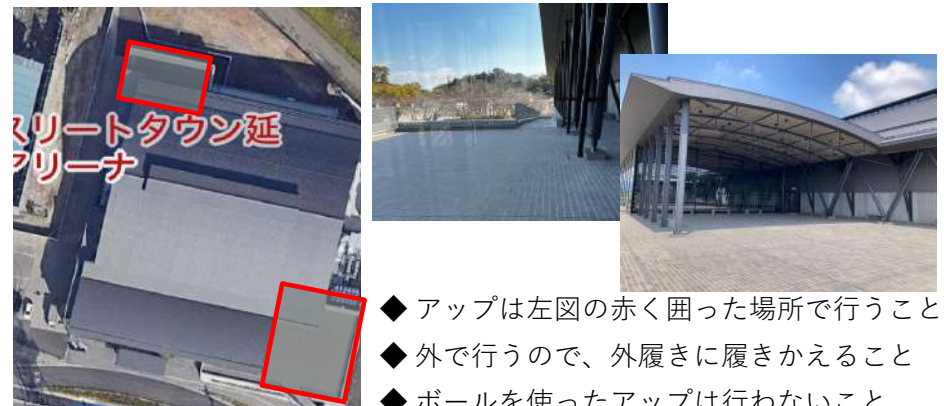

大会本部・指導者控室

北玄関

ビデオ

2階 応援席

昼食スペース

2階 応援席

ビデオ

2階通路は観覧禁止

2階 応援席

昼食スペース

2階 応援席

ビデオ

工事のため使用禁止

選手入退場は
ここからのみで行います。
前試合の4Qから入場可能で

南玄関

多目的室
(使用不可)

アスリートタウン延岡 会場図

① 駐車場

② 2階席

譲り合って使用すること。

③ アップに関すること。

- ◆ アップは左図の赤く囲った場所で行うこと
- ◆ 外で行うので、外履きに履きかえること
- ◆ ボールを使ったアップは行わないこと
声を出してのアップも禁止